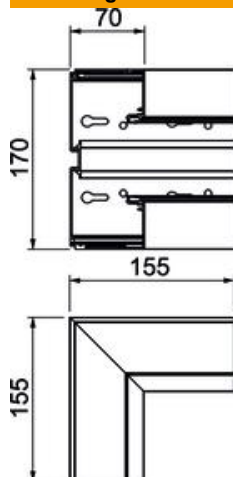

## Stamgegevens

Artikelnummer	6133278
Type	BRA IE70170 EL
Omschrijving 1	Binnenhoek
Omschrijving 2	SIGNA STYLE 70x170 eloxiert
Fabrikant	OBO
Dimensie	70x170x155
Materiaal	aluminium
Oppervlak	geanodiseerd
Oppervlaktenorm	
Kleinste verkoop-eenheid	1
Eenheid van hoeveelheid	Stuk
Gewicht	71,4 kg
Eenheid gewicht	kg/100 st.

## Afmetingen

Lengte	155 mm
Breedte	170 mm
Hoogte	70 mm