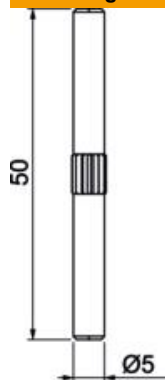

Technisch specificatieblad

Koppelingspen

Artikelnummer: 6133621

Verbindingspen voor mechanische verbinding tussen twee kanaalbodemdelen.
Geschikt voor de kanaalsystemen Signa Style, Compact Data en Profila Data.

St Staal

FS sendzimir verzinkt

Stamgegevens

Artikelnummer	6133621
Omschrijving 1	Koppelstiften
Omschrijving 2	SIGNA STYLE
Fabrikant	OBO
Dimensie	5x50
Materiaal	Staal
Oppervlak	bandverzinkt
Oppervlakenorm	DIN EN 10346
Kleinste verkoop-eenheid	100
Eenheid van hoeveelheid	Stuk
Gewicht	0,5 kg
Eenheid gewicht	kg/100 st.

Technisch specificatieblad

Koppelingspen

Artikelnummer: 6133621

Afmetingen

Lengte	50 mm
Breedte	5 mm
Hoogte	5 mm

Technische gegevens

Beschermingsgraad	IP 30
Beschermingsgraad IK-code	IK07
Temperatuurbereik max.	60 °C
Temperatuurbereik min.	-5 °C