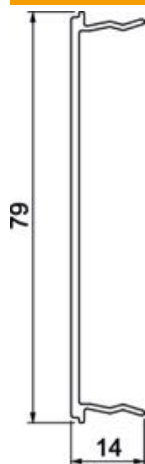

Deksel voor het afsluiten van de buitenhoek van het Signa Style installatiekanaal.

Alu Aluminium

EL geanodiseerd

Stamgegevens

Artikelnummer	6133266
Type	BRA OT 80 AE EL
Omschrijving 1	Deksel
Omschrijving 2	SIGNA STYLE voor buitenhoek el
Fabrikant	OBO
Dimensie	14x80x200
Materiaal	aluminium
Oppervlak	geanodiseerd
Oppervlaktenorm	
Kleinste verkoop-eenheid	1
Eenheid van hoeveelheid	Stuk
Gewicht	15,5 kg
Eenheid gewicht	kg/100 st.

Technisch specificatieblad

Deksel BRA OT AE 80

Artikelnummer: 6133266

Afmetingen

Lengte	200 mm
Breedte	79 mm
Hoogte	14 mm

Technische gegevens

Toepassing	Buitenhoek
Halogeenvrij	ja
Montagetype van deksels	intern
Beschermingsgraad	IP 30
Beschermfolie	ja
Beschermingsgraad IK-code	IK07
Temperatuurbereik max.	60 °C
Temperatuurbereik min.	-5 °C