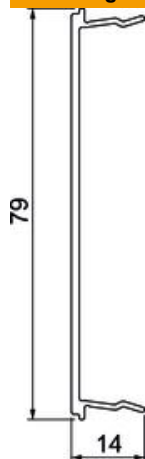

Deksel voor het afsluiten van installatiekanaal Signa Style.

Alu Aluminium

EL geanodiseerd

Stamgegevens

Artikelnummer	6133267
Omschrijving 1	Deksel
Omschrijving 2	SIGNA STYLE 80 eloxiert
Fabrikant	OBO
Dimensie	14x80x2000
Materiaal	aluminium
Oppervlak	geanodiseerd
Oppervlakenorm	
Kleinste verkoop-eenheid	2
Eenheid van hoeveelheid	Meter
Gewicht	39,5 kg
Eenheid gewicht	kg/100 m

Technisch specificatieblad

Deksel BRA OT 80

Artikelnummer: 6133267

Afmetingen

Lengte	2.000 mm
Breedte	79 mm
Hoogte	14 mm

Technische gegevens

Uitvoering	glad
Halogeenvrij	ja
Montagetype van deksels	intern
Beschermingsgraad	IP 30
Beschermfolie	ja
Beschermingsgraad IK-code	IK07
Temperatuurbereik max.	60 °C
Temperatuurbereik min.	-5 °C