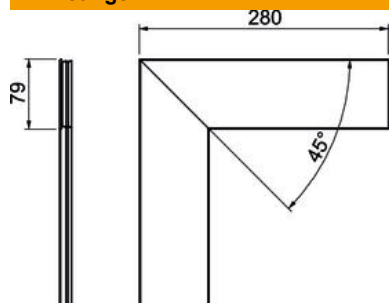

Deksel voor het afsluiten van de platte hoek voor het Signa Style installatiekanaal.

Alu Aluminium

EL geanodiseerd

Stamgegevens

Artikelnummer	6133268
Omschrijving 1	Deksel
Omschrijving 2	SIGNA STYLE vo. platte hoek el
Fabrikant	OBO
Dimensie	14x80x280
Materiaal	aluminium
Oppervlak	geanodiseerd
Oppervlakenorm	
Kleinste verkoop-eenheid	1
Eenheid van hoeveelheid	Stuk
Gewicht	18,9 kg
Eenheid gewicht	kg/100 st.

Technisch specificatieblad

Deksel BRA OT FW 80 EL

Artikelnummer: 6133268

Afmetingen

Lengte	280 mm
Breedte	79 mm
Hoogte	14 mm

Technische gegevens

Uitvoering	glad
Halogeenvrij	ja
Montagetype van deksels	intern
Beschermingsgraad	IP 30
Beschermfolie	ja
Beschermingsgraad IK-code	IK07
Temperatuurbereik max.	60 °C
Temperatuurbereik min.	-5 °C