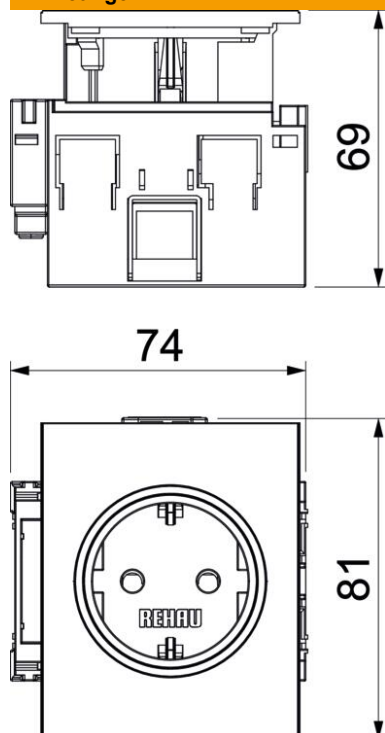

Technisch specificatieblad

Kanaalcontactdoos BRK 1-voudig

Artikelnummer: 6121004

1-voudige kanaalcontactdoos Signa In met verhoogde aanraakbeveiliging, incl. blindkap (middels steekcombinaties kunnen maximaal 4 kanaalcontactdozen worden verbonden) 16 A/250 V~.

Stamgegevens

| | |
|--------------------------|----------------------|
| Artikelnummer | 6121004 |
| Type | BRK 1STD rws |
| Omschrijving 1 | WCD |
| Omschrijving 2 | SIGNA IN 1-v RAL9010 |
| Fabrikant | OBO |
| Dimensie | 74x82x71 |
| Kleur | zuiver wit; RAL 9010 |
| Kleinste verkoop-eenheid | 1 |
| Eenheid van hoeveelheid | Stuk |
| Gewicht | 10,1 kg |
| Eenheid gewicht | kg/100 st. |

Technisch specificatieblad

Kanaalcontactdoos BRK 1-voudig

Artikelnummer: 6121004

Afmetingen

| | |
|---------|-------|
| Breedte | 74 mm |
| Hoogte | 82 mm |

Technische gegevens

| | |
|--|--------------------|
| Afdekking | Complete behuizing |
| Afsluitbaar | nee |
| Aansluittype | Steekklem |
| Aantal eenheden | 1 |
| Aantal modules (bij modulaire constructie) | 1 |
| Aantal contactdozen schakelbaar | 1 |
| Opdruk/markering | zonder opdruk |
| Uitvoering van de oppervlakken | mat |
| Uitvoering | SCHUKO |
| Uitwerpmechanisme | nee |
| Type bevestiging | Overige |
| Labelplaatje | nee |
| Spanningsbeveiliging | nee |
| voor verzwaarde omstandigheden (conform VDE) | nee |
| Halogeenvrij | ja |
| Geïsoleerde inbouw | ja |
| Klapdeksel | nee |
| Codering | nee |
| Met Aan/Uit-schakelaar | nee |
| Met functieverlichting | nee |
| Met oriëntatielicht | nee |

Technisch specificatieblad

Kanaalcontactdoos BRK 1-voudig

Artikelnummer: 6121004

Technische gegevens

| | |
|---------------------------|-------------------------|
| Montagetype | Installatiekanaal |
| Nominale spanning | 250 V |
| Nominale stroom | 16 A |
| Beschermingsgraad | IP20 |
| Speciale voeding | zonder speciale voeding |
| Contactdoos hoek | 0° |
| Transparant | nee |
| Verdraaide centrale inzet | nee |
| Overspanningsbeveiliging | nee |