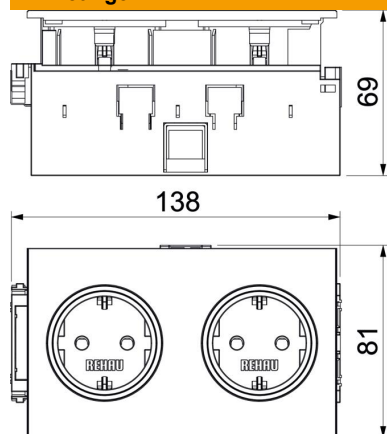

Technisch specificatieblad

Kanaalcontactdoos BRK 2-voudig

Artikelnummer: 6121016

2-voudige Signa In kanaalstopcontact met verhoogde bescherming tegen toeval-
lig contact, incl. afdekking (er kunnen maximaal 3 Signa In apparaten worden
aangesloten via steekcombinaties) 16 A/250 V.

Stamgegevens

Artikelnummer	6121016
Type	BRK 2STD agr
Omschrijving 1	WCD
Omschrijving 2	SIGNA IN 2-v RAL7016
Fabrikant	OBO
Dimensie	140x82x71
Kleur	antracietgrijs; RAL 7016
Kleinste verkoop-eenheid	1
Eenheid van hoeveelheid	Stuk
Gewicht	20,2 kg
Eenheid gewicht	kg/100 st.

Technisch specificatieblad

Kanaalcontactdoos BRK 2-voudig

Artikelnummer: 6121016

Afmetingen

Breedte	140 mm
Hoogte	82 mm

Technische gegevens

Afdekking	Complete behuizing
Afsluitbaar	nee
Aansluittype	Steekklem
Aantal eenheden	2
Opdruk/markering	zonder opdruk
Uitvoering van de oppervlakken	mat
Uitvoering	SCHUKO
Uitwerpmechanisme	nee
Type bevestiging	Overige
Labelplaatje	nee
Spanningsbeveiliging	nee
voor verzwaarde omstandigheden (conform VDE)	nee
Halogeenvrij	ja
Geïsoleerde inbouw	ja
Klapdeksel	nee
Codering	nee
Met Aan/Uit-schakelaar	nee
Met fijnzekering	nee
Met functieverlichting	nee
Met oriëntatielicht	nee
Montagetype	Installatiekanaal
Nominale spanning	250 V
Nominale stroom	16 A
Beschermingsgraad	IP20
Speciale voeding	zonder speciale voeding
Contactdoos hoek	0°
Transparant	nee
Verdraaide centrale inzet	nee
Overspanningsbeveiliging	nee