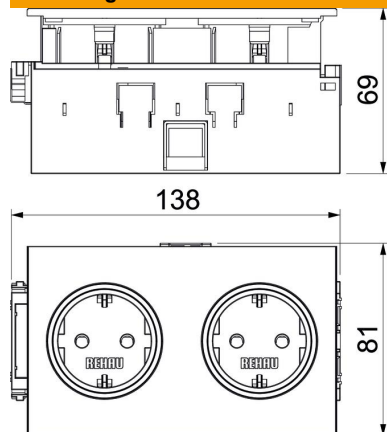

Technisch specificatieblad

Kanaalcontactdoos BRK 2-voudig

Artikelnummer: 6121012

2-voudige Signa In kanaalstopcontact met verhoogde bescherming tegen toeval-
lig contact, incl. afdekking (er kunnen maximaal 3 Signa In apparaten worden
aangesloten via steekcombinaties) 16 A/250 V.

Stamgegevens

Artikelnummer	6121012
Type	BRK 2STD cws
Omschrijving 1	WCD
Omschrijving 2	SIGNA IN 2-v RAL9001
Fabrikant	OBO
Dimensie	140x82x71
Kleur	crèmewit; RAL 9001
Kleinste verkoop-eenheid	1
Eenheid van hoeveelheid	Stuk
Gewicht	20,2 kg
Eenheid gewicht	kg/100 st.

Technisch specificatieblad

Kanaalcontactdoos BRK 2-voudig

Artikelnummer: 6121012

Afmetingen

Breedte	140 mm
Hoogte	82 mm

Technische gegevens

Afdekking	Complete behuizing
Afsluitbaar	nee
Aansluittype	Steekklem
Aantal eenheden	2
Aantal modules (bij modulaire constructie)	2
Opdruk/markering	zonder opdruk
Uitvoering van de oppervlakken	mat
Uitvoering	SCHUKO
Uitwerpmechanisme	nee
Type bevestiging	Overige
Labelplaatje	nee
Spanningsbeveiliging	nee
Halogeenvrij	ja
Geïsoleerde inbouw	ja
Klapdeksel	nee
Codering	nee
Met Aan/Uit-schakelaar	nee
Met fijnzekering	nee
Met functieverlichting	nee
Met oriëntatielicht	nee
Montagetype	Installatiekanaal
Nominale spanning	250 V
Nominale stroom	16 A
Beschermingsgraad	IP20
Speciale voeding	zonder speciale voeding
Contactdoos hoek	0°
Transparant	nee
Verdraaide centrale inzet	nee
Overspanningsbeveiliging	nee