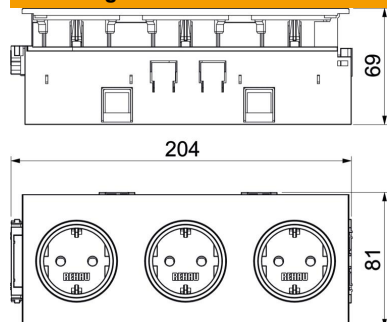

Technisch specificatieblad

Kanaalcontactdoos BRK 3-voudig

Artikelnummer: 6121032

3-voudige kanaalstopcontact Signa In met verhoogde aanrakingsbeveiliging, incl. afdekking (maximaal 3 Signa In-apparaten kunnen via steekcombinaties worden aangesloten) 16 A/250 V~.

Stamgegevens

Artikelnummer	6121032
Type	BRK 3STD rws
Omschrijving 1	WCD
Omschrijving 2	SIGNA IN 3-v RAL9010
Fabrikant	OBO
Dimensie	206x82x71
Kleur	zuiver wit; RAL 9010
Kleinste verkoop-eenheid	1
Eenheid van hoeveelheid	Stuk
Gewicht	30,3 kg
Eenheid gewicht	kg/100 st.

Technisch specificatieblad

Kanaalcontactdoos BRK 3-voudig

Artikelnummer: 6121032

Afmetingen

Breedte	206 mm
Hoogte	82 mm

Technische gegevens

Afdekking	Complete behuizing
Afsluitbaar	nee
Aansluittype	Steekklem
Aantal eenheden	3
Aantal modules (bij modulaire constructie)	3
Opdruk/markering	zonder opdruk
Uitvoering van de oppervlakken	mat
Uitvoering	SCHUKO
Uitwerpmechanisme	nee
Type bevestiging	Overige
Labelplaatje	nee
Spanningsbeveiliging voor verzwaarde omstandigheden (conform VDE)	nee
Halogeenvrij	ja
Geïsoleerde inbouw	ja
Klapdeksel	nee
Codering	nee
Met Aan/Uit-schakelaar	nee
Met fijnzekering	nee
Met functieverlichting	nee
Met oriëntatielicht	nee
Montagetype	Installatiekanaal
Nominale spanning	250 V
Nominale stroom	16 A
Beschermingsgraad	IP20
Speciale voeding	zonder speciale voeding
Contactdoos hoek	0°
Transparant	nee
Verdraaide centrale inzet	nee
Overspanningsbeveiliging	nee