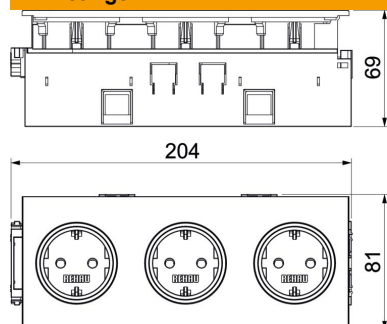

Technisch specificatieblad

Kanaalcontactdoos BRK 3-voudig

Artikelnummer: 6121036

3-voudige kanaalstopcontact Signa In met verhoogde aanrakingsbeveiliging, incl. deksel met rode markeringsringen (maximaal 3 Signa In-apparaten kunnen worden aangesloten via steekcombinaties) 16 A/250 V~.

Stamgegevens

Artikelnummer	6121036
Type	BRK 3STD rwsrt
Omschrijving 1	WCD
Omschrijving 2	SIGNA IN 3-v RAL9010
Fabrikant	OBO
Dimensie	206x82x71
Kleur	zuiver wit; RAL 9010
Kleinste verkoop-eenheid	1
Eenheid van hoeveelheid	Stuk
Gewicht	30,3 kg
Eenheid gewicht	kg/100 st.

Technisch specificatieblad

Kanaalcontactdoos BRK 3-voudig

Artikelnummer: 6121036

Afmetingen

Breedte	206 mm
Hoogte	82 mm

Technische gegevens

Afdekking	Complete behuizing
Afsluitbaar	nee
Aansluittype	Steekklem
Aantal eenheden	3
Aantal modules (bij modulaire constructie)	3
Opdruk/markering	zonder opdruk
Uitvoering van de oppervlakken	mat
Uitvoering	SCHUKO
Uitwerpmechanisme	nee
Type bevestiging	Overige
Labelplaatje	nee
Spanningsbeveiliging voor verzwaarde omstandigheden (conform VDE)	nee
Halogeenvrij	ja
Geïsoleerde inbouw	ja
Klapdeksel	nee
Codering	nee
Met Aan/Uit-schakelaar	nee
Met fijnzekering	nee
Met functieverlichting	nee
Met oriëntatielicht	nee
Montagetype	Installatiekanaal
Nominale spanning	250 V
Nominale stroom	16 A
Beschermingsgraad	IP20
Speciale voeding	zonder speciale voeding
Contactdoos hoek	0°
Transparant	nee
Verdraaide centrale inzet	nee
Overspanningsbeveiliging	nee