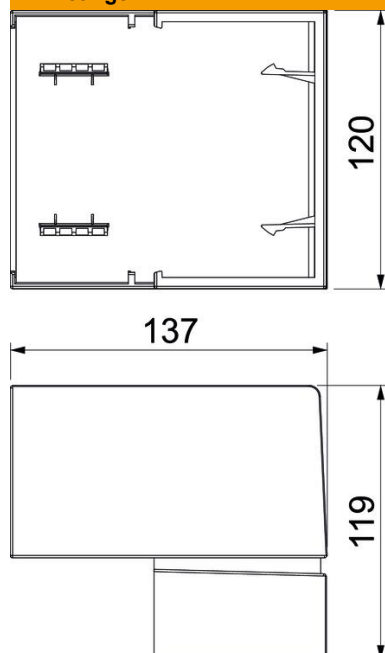

Buitenhoek als hulpstuk voor het veranderen van de richting van het Signa Base installatiekanaal.
Schuin afgesneden buitenhoek om op ondersteuk te klikken. Hoek instelbaar.

PC/ABS Polycarbonaat/acrylnitriël-butadieen-styrol

Stamgegevens

Artikelnummer	6132741
Type	BRK AE70110 rws
Omschrijving 1	Buitenhoek
Omschrijving 2	SIGNA BASE 70x110 9010
Fabrikant	OBO
Dimensie	119x137x120
Kleur	zuiver wit; RAL 9010
Materiaal	Polycarbonaat/acrylnitriël-butadieen-styrol
Kleinste verkoop-eenheid	1
Eenheid van hoeveelheid	Stuk
Gewicht	16,2 kg
Eenheid gewicht	kg/100 st.

Technisch specificatieblad

Buitenhoek Signa Base AE 70110

Artikelnummer: 6132741

Afmetingen

Lengte	119 mm
Breedte	137 mm
Hoogte	120 mm

Technische gegevens

Uitvoering	Hulpstuk
Halogeenvrij	ja
Kabelklem	nee
Kanaalverbinder	nee
Montagetype van deksels	overlappend
Montagegat in bodem	nee
Beschermingsgraad	IP40
Beschermfolie	nee
Beschermingsgraad IK-code	IK07
Symmetrisch	nee
Temperatuurbereik max.	60 °C
Temperatuurbereik min.	-5 °C
Hoekbereik max.	93 mm
Hoekbereik min.	85 mm