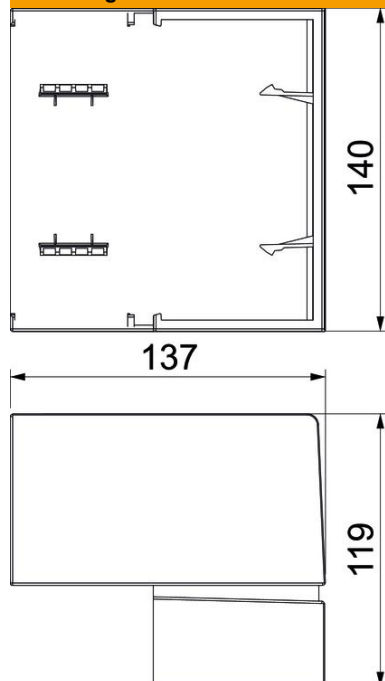

Buitenhoek als hulpstuk voor het veranderen van de richting van het Signa Base installatiekanaal.
Schuin afgesneden buitenhoek om op onderstuk te klikken. Hoek instelbaar.

PC/ABS Polycarbonaat/acrylnitriël-butadieen-styrol

Stamgegevens

Artikelnummer	6132745
Type	BRK AE70130 Igr
Omschrijving 1	Buitenhoek
Omschrijving 2	SIGNA BASE 70x130 7035
Fabrikant	OBO
Kleur	lichtgrijs; RAL 7035
Materiaal	Polycarbonaat/acrylnitriël-butadieen-styrol
Kleinste verkoop-eenheid	1
Eenheid van hoeveelheid	Stuk
Gewicht	17,6 kg
Eenheid gewicht	kg/100 st.

Afmetingen

Lengte	119 mm
Breedte	137 mm
Hoogte	140 mm

Technische gegevens

Uitvoering	Hulpstuk
Halogeenvrij	ja
Kabelklem	nee
Kanaalverbinder	nee
Montagetype van deksels	overlappend
Montagegat in bodem	nee
Beschermingsgraad	IP40
Beschermfolie	nee
Beschermingsgraad IK-code	IK07
Symmetrisch	nee
Temperatuurbereik max.	60 °C
Temperatuurbereik min.	-5 °C
Hoekbereik max.	93 mm
Hoekbereik min.	85 mm