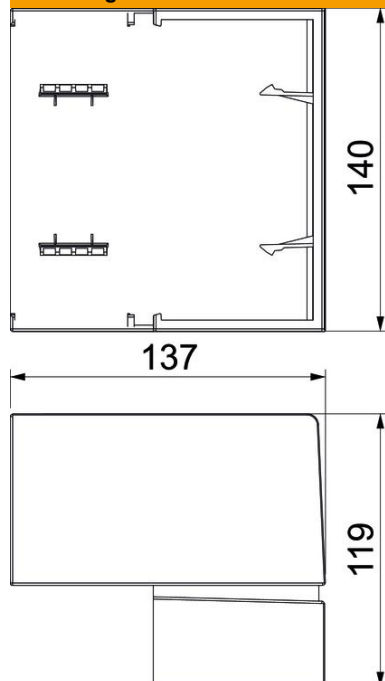

Technisch specificatieblad

Buitenhoek Signa Base AE 70130

Artikelnummer: 6132744

Buitenhoek als hulpstuk voor het veranderen van de richting van het Signa Base installatiekanaal.
Schuin afgesneden buitenhoek om op ondersteuk te klikken. Hoek instelbaar.

Polycarbonaat/acrylnitriël-butadieen-styrol

Stamgegevens

Artikelnummer	6132744
Type	BRK AE70130 rws
Omschrijving 1	Buitenhoek
Omschrijving 2	SIGNA BASE 70x130 9010
Fabrikant	OBO
Dimensie	119x137x140
Kleur	zuiver wit; RAL 9010
Materiaal	Polycarbonaat/acrylnitriël-butadieen-styrol
Kleinste verkoop-eenheid	1
Eenheid van hoeveelheid	Stuk
Gewicht	17,6 kg
Eenheid gewicht	kg/100 st.

Afmetingen

Lengte	119 mm
Breedte	137 mm
Hoogte	140 mm

Technische gegevens

Uitvoering	Hulpstuk
Halogeenvrij	ja
Kabelklem	nee
Kanaalverbinder	nee
Montagetype van deksels	overlappend
Montagegat in bodem	nee
Dekselbreedte	0 mm
Breedte bovenstuk 2	0 mm
Breedte bovenstuk 3	0 mm
Beschermingsgraad	IP40
Beschermfolie	nee
Beschermingsgraad IK-code	IK07
Symmetrisch	nee
Temperatuurbereik max.	60 °C
Temperatuurbereik min.	-5 °C
Hoekbereik max.	93 mm
Hoekbereik min.	85 mm