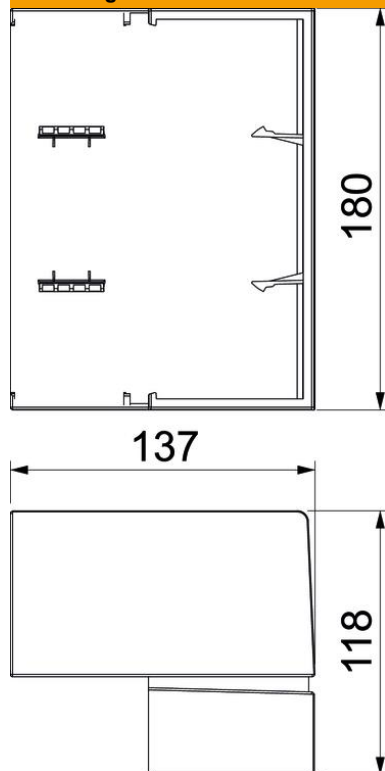

Technisch specificatieblad

Buitenhoek Signa Base AE 70170

Artikelnummer: 6132747

Buitenhoek als hulpstuk voor het veranderen van de richting van het Signa Base installatiekanaal.
Schuin afgesneden buitenhoek om op onderstuk te klikken. Hoek instelbaar.

Polycarbonaat/acrylnitriël-butadieen-styrol

Stamgegevens

Artikelnummer	6132747
Type	BRK AE70170 cws
Omschrijving 1	Buitenhoek
Omschrijving 2	SIGNA BASE 70x170 9001
Fabrikant	OBO
Kleur	crémewit; RAL 9001
Materiaal	Polycarbonaat/acrylnitriël-butadieen-styrol
Kleinste verkoop-eenheid	1
Eenheid van hoeveelheid	Stuk
Gewicht	23,97 kg
Eenheid gewicht	kg/100 st.

Afmetingen

Lengte	118 mm
Breedte	137 mm
Hoogte	180 mm

Technische gegevens

Uitvoering	Hulpstuk
Halogeenvrij	ja
Kabelklem	nee
Kanaalverbinder	nee
Montagetype van deksels	overlappend
Montagegat in bodem	nee
Beschermingsgraad	IP40
Beschermfolie	nee
Beschermingsgraad IK-code	IK07
Symmetrisch	nee
Temperatuurbereik max.	60 °C
Temperatuurbereik min.	-5 °C
Hoekbereik max.	93 mm
Hoekbereik min.	85 mm