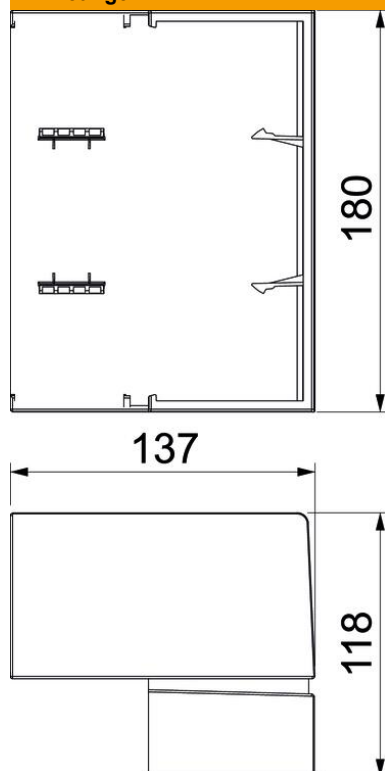

Buitenhoek als hulpstuk voor het veranderen van de richting van het Signa Base installatiekanaal.
Schuin afgesneden buitenhoek om op onderstuk te klikken. Hoek instelbaar.

PC/ABS Polycarbonaat/acrylnitriël-butadieen-styrol

Stamgegevens

Artikelnummer	6132749
Type	BRK AE70170 Igr
Omschrijving 1	Buitenhoek
Omschrijving 2	SIGNA BASE 70x170 7035
Fabrikant	OBO
Kleur	lichtgrijs; RAL 7035
Materiaal	Polycarbonaat/acrylnitriël-butadieen-styrol
Kleinste verkoop-eenheid	1
Eenheid van hoeveelheid	Stuk
Gewicht	23,97 kg
Eenheid gewicht	kg/100 st.

Afmetingen

Lengte	118 mm
Breedte	137 mm
Hoogte	180 mm

Technische gegevens

Uitvoering	Hulpstuk
Halogeenvrij	ja
Kabelklem	nee
Kanaalverbinder	nee
Montagetype van deksels	overlappend
Montagegat in bodem	nee
Beschermingsgraad	IP40
Beschermfolie	nee
Beschermingsgraad IK-code	IK07
Symmetrisch	nee
Temperatuurbereik max.	60 °C
Temperatuurbereik min.	-5 °C
Hoekbereik max.	93 mm
Hoekbereik min.	85 mm