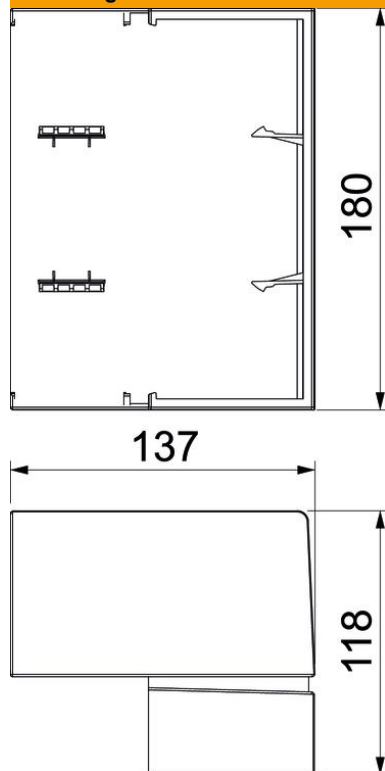

Technisch specificatieblad

Buitenhoek Signa Base AE 70170

Artikelnummer: 6132748

Buitenhoek als hulpstuk voor het veranderen van de richting van het Signa Base installatiekanaal.
Schuin afgesneden buitenhoek om op ondersteuk te klikken. Hoek instelbaar.

Polycarbonaat/acrylnitriël-butadieen-styrol

Stamgegevens

Artikelnummer	6132748
Type	BRK AE70170 rws
Omschrijving 1	Buitenhoek
Omschrijving 2	SIGNA BASE 70x170 9010
Fabrikant	OBO
Dimensie	118x137x180
Kleur	zuiver wit; RAL 9010
Materiaal	Polycarbonaat/acrylnitriël-butadieen-styrol
Kleinste verkoop-eenheid	1
Eenheid van hoeveelheid	Stuk
Gewicht	20,5 kg
Eenheid gewicht	kg/100 st.

Afmetingen

Lengte	118 mm
Breedte	137 mm
Hoogte	180 mm

Technische gegevens

Uitvoering	Hulpstuk
Halogeenvrij	ja
Kabelklem	nee
Kanaalverbinder	nee
Montagetype van deksels	overlappend
Montagegat in bodem	nee
Beschermingsgraad	IP40
Beschermfolie	nee
Beschermingsgraad IK-code	IK07
Symmetrisch	nee
Temperatuurbereik max.	60 °C
Temperatuurbereik min.	-5 °C
Hoekbereik max.	93 mm
Hoekbereik min.	85 mm