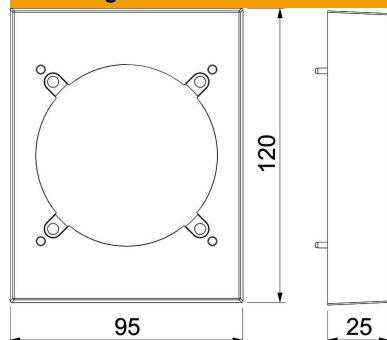

CEE-flens voor CEE-apparaten met 70 mm perforatie passend voor Signa Base installatiekanalen.

PC/
ABS

Polycarbonaat/acrylnitriël-butadieen-styrol

Stamgegevens

Artikelnummer	6121122
Type	BRK CEE FL cws
Omschrijving 1	CEE-flens
Omschrijving 2	SIGNA BASE RAL9001
Fabrikant	OBO
Dimensie	120x95x25
Kleur	crèmewit; RAL 9001
Materiaal	Polycarbonaat/acrylnitriël-butadieen-styrol
Kleinste verkoop-eenheid	1
Eenheid van hoeveelheid	Stuk
Gewicht	5,72 kg
Eenheid gewicht	kg/100 st.

Technisch specificatieblad

CEE-flens BRK CEE FL

Artikelnummer: 6121122

Afmetingen

Breedte	120 mm
Hoogte	95 mm

Technische gegevens

Aantal eenheden	1
Aantal eenheden horizontaal	1
Aantal eenheden verticaal	1
Uitvoering van de oppervlakken	mat
Type bevestiging	Schroefbevestiging
Geschikt voor inbouwinstallatie	nee
Geschikt voor apparatuurinbouwkoker	ja
Geschikt voor ondervloerkanaal-doos	nee
Geschikt voor inbouwinstallatie	nee
Halogeenvrij	nee
Klapdeksel	nee
Montagerichting	horizontaal en verticaal
Tekstveld/beletteringsveld	nee
Diepe	25 mm
Transparant	nee
Inbouw	nee
met montageframe	nee
Opening diameter	70