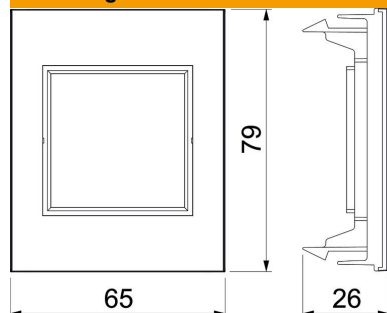

#### Stamgegevens

Artikelnummer	6121106
Type	BRK CF1 M45 agr
Omschrijving 1	Afdekraam enkel
Omschrijving 2	voor Modul 45 RAL7016
Fabrikant	OBO
Dimensie	66x80x28
Kleur	antracietgrijs; RAL 7016
Materiaal	Polycarbonaat/acrylnitriël-butadieen-styrol
Kleinste verkoop-eenheid	1
Eenheid van hoeveelheid	Stuk
Gewicht	3 kg
Eenheid gewicht	kg/100 st.

### Afmetingen

Breedte	66 mm
Hoogte	80 mm