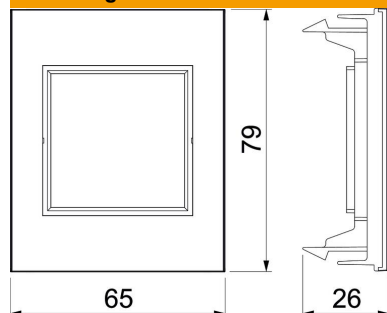

#### Stamgegevens

Artikelnummer	6121102
Type	BRK CF1 M45 cws
Omschrijving 1	Afdekraam enkel
Omschrijving 2	SIGNA Modul 45 9001
Fabrikant	OBO
Dimensie	66x80x28
Kleur	crèmewit; RAL 9001
Materiaal	Polycarbonaat/acrylnitriël-butadieen-styrol
Kleinste verkoop-eenheid	1
Eenheid van hoeveelheid	Stuk
Gewicht	1,75 kg
Eenheid gewicht	kg/100 st.

### Afmetingen

Breedte	66 mm
Hoogte	80 mm