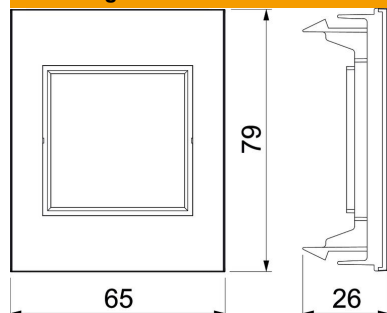

Frame voor Module 45-klikverbinding (voor opname van de draagplaat voor Key-stone-module).

PC/ABS Polycarbonaat/acrylnitriël-butadieen-styrol

Stamgegevens

Artikelnummer	6121104
Type	BRK CF1 M45 rws
Omschrijving 1	Afdekraam enkel
Omschrijving 2	SIGNA Modul 45 9010
Fabrikant	OBO
Dimensie	66x80x28
Kleur	zuiver wit; RAL 9010
Materiaal	Polycarbonaat/acrylnitriël-butadieen-styrol
Kleinste verkoop-eenheid	1
Eenheid van hoeveelheid	Stuk
Gewicht	3 kg
Eenheid gewicht	kg/100 st.

Technisch specificatieblad

1-voudig frame BRK

Artikelnummer: 6121104

Afmetingen

Breedte	66 mm
Hoogte	80 mm

Technische gegevens

Aantal eenheden	1
Aantal eenheden horizontaal	1
Aantal eenheden verticaal	1
Uitvoering van de oppervlakken	mat
Type bevestiging	Klembevestiging
Vlakke uitvoering	nee
Geschikt voor inbouwinstallatie	nee
Geschikt voor apparatuurinbouwkoker	ja
Geschikt voor ondervloerkanaal-doos	nee
Geschikt voor inbouwinstallatie	nee
Halogeenvrij	ja
Klapdeksel	nee
Montagerichting	horizontaal en verticaal
Beschermingsgraad	IP20
Tekstveld/beletteringsveld	nee
Diepe	28 mm
Transparant	nee
Inbouw	nee
met montageframe	nee
Opening diameter	0