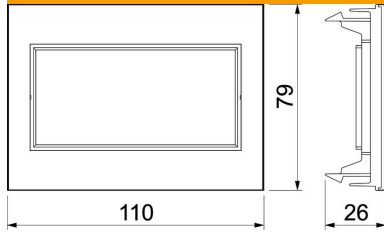

### Stamgegevens

Artikelnummer	6121109
Type	BRK CF2 M45 rws
Omschrijving 1	Afdekraam dubbel aparte
Omschrijving 2	voor Modul 45 RAL9010
Fabrikant	OBO
Dimensie	130x80x22
Kleur	zuiver wit; RAL 9010
Materiaal	Polypropyleen
Kleinste verkoop-eenheid	5
Eenheid van hoeveelheid	Stuk
Gewicht	19 kg
Eenheid gewicht	kg/100 st.

## Afmetingen

Breedte	130 mm
Hoogte	80 mm