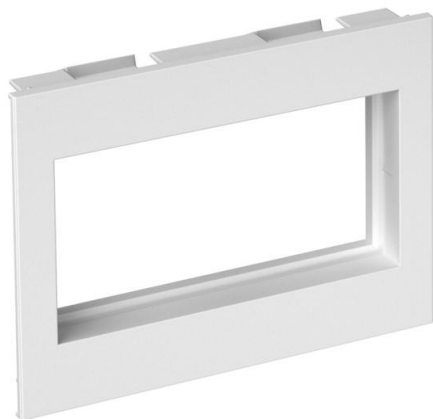

Frame voor Module 45-klikverbinding (voor opname van de draagplaat voor Key-stone-module).

**PP** Polypropyleen

### Stamgegevens

Artikelnummer	6121109
Type	BRK CF2 M45 rws
Omschrijving 1	Afdekraam dubbel aparte
Omschrijving 2	voor Modul 45 RAL9010
Fabrikant	OBO
Dimensie	130x80x22
Kleur	zuiver wit; RAL 9010
Materiaal	Polypropyleen
Kleinste verkoop-eenheid	5
Eenheid van hoeveelheid	Stuk
Gewicht	19 kg
Eenheid gewicht	kg/100 st.

# Technisch specificatieblad

2-voudig frame BRK

Artikelnummer: 6121109

## Afmetingen

Breedte	130 mm
Hoogte	80 mm