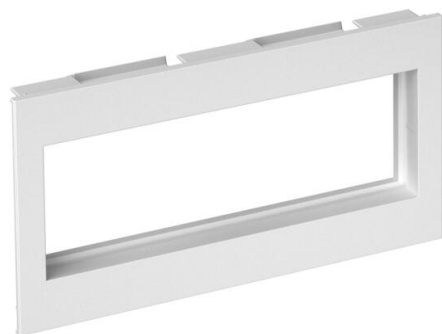

Technisch specificatieblad

3-voudig frame BRK

Artikelnummer: 6121110

Frame voor Module 45-klikverbinding (voor opname van de draagplaat voor Key-stone-module).

PC/ABS Polycarbonaat/acrylnitriël-butadieen-styrol

Stamgegevens

Artikelnummer	6121110
Type	BRK CF3 M45 rws
Omschrijving 1	Afdekraam drievoudig
Omschrijving 2	voor Modul 45 RAL9010
Fabrikant	OBO
Dimensie	200x80x28
Kleur	zuiver wit; RAL 9010
Materiaal	Polycarbonaat/acrylnitriël-butadieen-styrol
Kleinste verkoop-eenheid	1
Eenheid van hoeveelheid	Stuk
Gewicht	3,89 kg
Eenheid gewicht	kg/100 st.

Afmetingen

Breedte	200 mm
Hoogte	80 mm

Technische gegevens

Aantal eenheden	3
Aantal eenheden horizontaal	3
Aantal eenheden verticaal	3
Uitvoering van de oppervlakken	mat
Type bevestiging	Klembevestiging
Vlakke uitvoering	nee
Geschikt voor inbouwinstallatie	nee
Geschikt voor apparatuurinbouwkoker	ja
Geschikt voor ondervloerkanaal-doos	nee
Geschikt voor inbouwinstallatie	nee
Halogeenvrij	ja
Klapdeksel	nee
Montagerichting	horizontaal en verticaal
Beschermingsgraad	IP20
Tekstveld/beletteringsveld	nee
Diepe	28 mm
Transparant	nee
Inbouw	nee
met montageframe	nee
Opening diameter	0