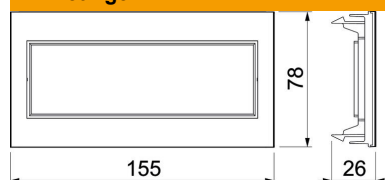

Technisch specificatieblad

3-voudig frame BRK

Artikelnummer: 6121110

Frame voor Module 45-klikverbinding (voor opname van de draagplaat voor Key-stone-module).

PC/ABS Polycarbonaat/acrylnitriël-butadieen-styrol

Stamgegevens

Artikelnummer	6121110
Type	BRK CF3 M45 rws
Omschrijving 1	Afdekraam drievoudig
Omschrijving 2	voor Modul 45 RAL9010
Fabrikant	OBO
Dimensie	200x80x28
Kleur	zuiver wit; RAL 9010
Materiaal	Polycarbonaat/acrylnitriël-butadieen-styrol
Kleinste verkoop-eenheid	1
Eenheid van hoeveelheid	Stuk
Gewicht	3,89 kg
Eenheid gewicht	kg/100 st.

Afmetingen

Breedte	200 mm
Hoogte	80 mm

Technische gegevens

Aantal eenheden	3
Aantal eenheden horizontaal	3
Aantal eenheden verticaal	3
Uitvoering van de oppervlakken	mat
Type bevestiging	Klembevestiging
Vlakke uitvoering	nee
Geschikt voor inbouwinstallatie	nee
Geschikt voor apparatuurinbouwkoker	ja
Geschikt voor ondervloerkanaal-doos	nee
Geschikt voor inbouwinstallatie	nee
Halogeenvrij	ja
Klapdeksel	nee
Montagerichting	horizontaal en verticaal
Beschermingsgraad	IP20
Tekstveld/beletteringsveld	nee
Diepe	28 mm
Transparant	nee
Inbouw	nee
met montageframe	nee
Opening diameter	0