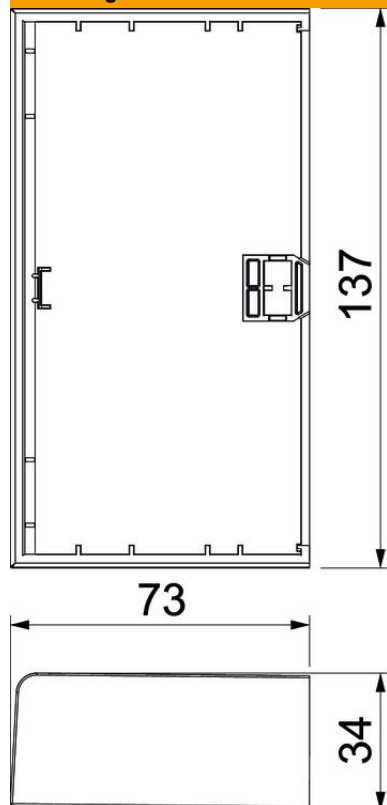

Eindstuk als hulpstuk voor het installatiekanaal Signa Base.  
Voor een nette afsluiting van het kanaalsysteem.

**PC/ABS** Polycarbonaat/acrylnitriël-butadieen-styrol

#### Stamgegevens

Artikelnummer	6132778
Type	BRK ES70130 rws
Omschrijving 1	Eindstuk
Omschrijving 2	SIGNA BASE 70x130 9010
Fabrikant	OBO
Dimensie	34x137x73
Kleur	zuiver wit; RAL 9010
Materiaal	Polycarbonaat/acrylnitriël-butadieen-styrol
Kleinste verkoop-eenheid	1
Eenheid van hoeveelheid	Stuk
Gewicht	5,69 kg
Eenheid gewicht	kg/100 st.

## Afmetingen

Lengte	34 mm
Breedte	137 mm
Hoogte	73 mm

## Technische gegevens

Uitvoering	Symmetrisch
Type bevestiging	Klikbaar
Voor kanaalbreedte	130 mm
Voor kanaalhoogte	70 mm
Geschikt voor	links/rechts
Halogeenvrij	ja
Snede-overlapping	ja
Beschermingsgraad	IP40
Beschermfolie	nee
Beschermingsgraad IK-code	IK07
Temperatuurbereik max.	60 °C
Temperatuurbereik min.	-5 °C