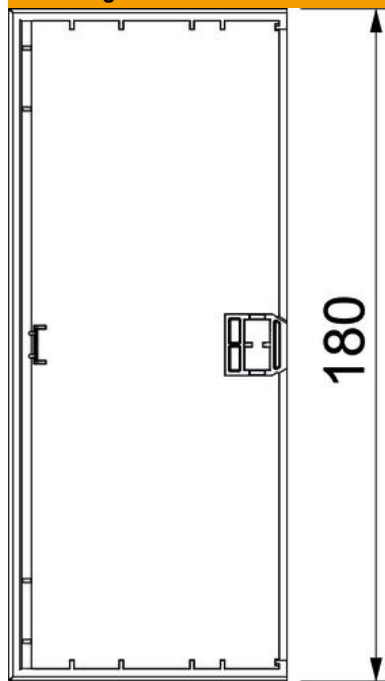

Eindstuk als hulpstuk voor het installatiekanaal Signa Base.
Voor een nette afsluiting van het kanaalsysteem.

PC/ABS Polycarbonaat/acrylnitriël-butadieen-styrol

Stamgegevens

| | |
|--------------------------|---|
| Artikelnummer | 6132780 |
| Type | BRK ES70170 cws |
| Omschrijving 1 | Eindstuk |
| Omschrijving 2 | SIGNA BASE 70x170 9001 |
| Fabrikant | OBO |
| Kleur | crèmewit; RAL 9001 |
| Materiaal | Polycarbonaat/acrylnitriël-butadieen-styrol |
| Kleinste verkoop-eenheid | 1 |
| Eenheid van hoeveelheid | Stuk |
| Gewicht | 7,15 kg |
| Eenheid gewicht | kg/100 st. |

Technisch specificatieblad

Eindstuk Signa Base ES 70170

Artikelnummer: 6132780

Afmetingen

| | |
|---------|--------|
| Lengte | 34 mm |
| Breedte | 180 mm |
| Hoogte | 73 mm |

Technische gegevens

| | |
|---------------------------|--------------|
| Uitvoering | Symmetrisch |
| Type bevestiging | Klikbaar |
| Voor kanaalbreedte | 170 mm |
| Voor kanaalhoogte | 70 mm |
| Geschikt voor | links/rechts |
| Halogeenvrij | ja |
| Snede-overlapping | ja |
| Beschermingsgraad | IP40 |
| Beschermfolie | nee |
| Beschermingsgraad IK-code | IK07 |
| Temperatuurbereik max. | 60 °C |