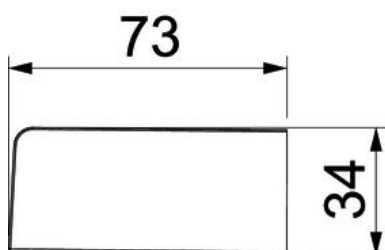

Eindstuk als hulpstuk voor het installatiekanaal Signa Base.
Voor een nette afsluiting van het kanaalsysteem.

PC/ABS Polycarbonaat/acrylnitriël-butadieen-styrol

Stamgegevens

| | |
|--------------------------|---|
| Artikelnummer | 6132780 |
| Type | BRK ES70170 cws |
| Omschrijving 1 | Eindstuk |
| Omschrijving 2 | SIGNA BASE 70x170 9001 |
| Fabrikant | OBO |
| Kleur | crèmewit; RAL 9001 |
| Materiaal | Polycarbonaat/acrylnitriël-butadieen-styrol |
| Kleinste verkoop-eenheid | 1 |
| Eenheid van hoeveelheid | Stuk |
| Gewicht | 7,15 kg |
| Eenheid gewicht | kg/100 st. |

Technisch specificatieblad

Eindstuk Signa Base ES 70170

Artikelnummer: 6132780

Afmetingen

| | |
|---------|--------|
| Lengte | 34 mm |
| Breedte | 180 mm |
| Hoogte | 73 mm |

Technische gegevens

| | |
|---------------------------|--------------|
| Uitvoering | Symmetrisch |
| Type bevestiging | Klikbaar |
| Voor kanaalbreedte | 170 mm |
| Voor kanaalhoogte | 70 mm |
| Geschikt voor | links/rechts |
| Halogeenvrij | ja |
| Snede-overlapping | ja |
| Beschermingsgraad | IP40 |
| Beschermfolie | nee |
| Beschermingsgraad IK-code | IK07 |
| Temperatuurbereik max. | 60 °C |

Technisch specificatieblad

Eindstuk Signa Base ES 70170

Artikelnummer: 6132780

Technische gegevens

Temperatuurbereik min. | -5 °C