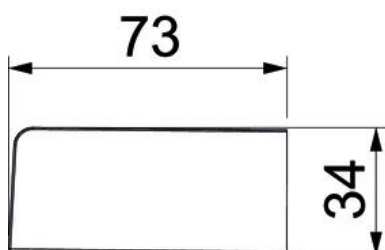

Eindstuk als hulpstuk voor het installatiekanaal Signa Base.
Voor een nette afsluiting van het kanaalsysteem.

PC/ABS Polycarbonaat/acrylnitriël-butadieen-styrol

Stamgegevens

Artikelnummer	6132782
Type	BRK ES70170 Igr
Omschrijving 1	Eindstuk
Omschrijving 2	SIGNA BASE 70x170 7035
Fabrikant	OBO
Kleur	lichtgrijs; RAL 7035
Materiaal	Polycarbonaat/acrylnitriël-butadieen-styrol
Kleinste verkoop-eenheid	1
Eenheid van hoeveelheid	Stuk
Gewicht	6,62 kg
Eenheid gewicht	kg/100 st.

Technisch specificatieblad

Einstuk Signa Base ES 70170

Artikelnummer: 6132782

Afmetingen

Lengte	34 mm
Breedte	180 mm
Hoogte	73 mm

Technisch specificatieblad

Eindstuk Signa Base ES 70170

Artikelnummer: 6132782

Technische gegevens

Uitvoering	Symmetrisch
Type bevestiging	Klikbaar
Voor kanaalbreedte	170 mm
Voor kanaalhoogte	70 mm
Geschikt voor	links/rechts
Halogeenvrij	ja
Snede-overlapping	ja
Beschermingsgraad	IP40
Beschermfolie	nee
Beschermingsgraad IK-code	IK07
Temperatuurbereik max.	60 °C
Temperatuurbereik min.	-5 °C