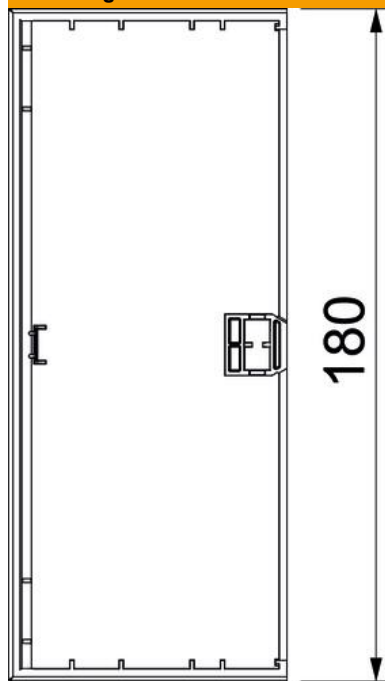

Eindstuk als hulpstuk voor het installatiekanaal Signa Base.
Voor een nette afsluiting van het kanaalsysteem.

PC/ABS Polycarbonaat/acrylnitriël-butadieen-styrol

Stamgegevens

Artikelnummer	6132782
Type	BRK ES70170 Igr
Omschrijving 1	Eindstuk
Omschrijving 2	SIGNA BASE 70x170 7035
Fabrikant	OBO
Kleur	lichtgrijs; RAL 7035
Materiaal	Polycarbonaat/acrylnitriël-butadieen-styrol
Kleinste verkoop-eenheid	1
Eenheid van hoeveelheid	Stuk
Gewicht	6,62 kg
Eenheid gewicht	kg/100 st.

Technisch specificatieblad

Einstuk Signa Base ES 70170

Artikelnummer: 6132782

Afmetingen

Lengte	34 mm
Breedte	180 mm
Hoogte	73 mm

Technisch specificatieblad

Eindstuk Signa Base ES 70170

Artikelnummer: 6132782

Technische gegevens

Uitvoering	Symmetrisch
Type bevestiging	Klikbaar
Voor kanaalbreedte	170 mm
Voor kanaalhoogte	70 mm
Geschikt voor	links/rechts
Halogeenvrij	ja
Snede-overlapping	ja
Beschermingsgraad	IP40
Beschermfolie	nee
Beschermingsgraad IK-code	IK07
Temperatuurbereik max.	60 °C
Temperatuurbereik min.	-5 °C