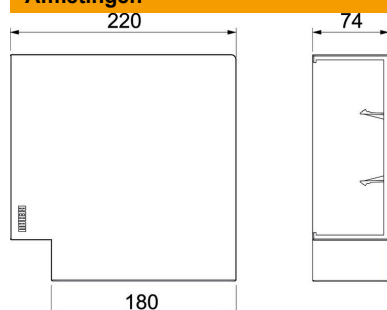

Technisch specificatieblad

Platte hoek Signa Base FW 70170

Artikelnummer: 6132769

Platte hoek als hulpstuk voor richtingsverandering voor het installatiekanaal Signa Base.
Schuin afgesneden platte hoek om om het onderstuk te klikken.

PC/ABS Polycarbonaat/acrylnitriël-butadieen-styrol

Stamgegevens

Artikelnummer	6132769
Type	BRK FW70170 cws
Omschrijving 1	Platte hoek
Omschrijving 2	SIGNA BASE 70x170 9001
Fabrikant	OBO
Kleur	crèmewit; RAL 9001
Materiaal	Polycarbonaat/acrylnitriël-butadieen-styrol
Kleinste verkoop-eenheid	1
Eenheid van hoeveelheid	Stuk
Gewicht	25,79 kg
Eenheid gewicht	kg/100 st.

Technisch specificatieblad

Platte hoek Signa Base FW 70170

Artikelnummer: 6132769

Afmetingen

Lengte	220 mm
Breedte	220 mm
Hoogte	74 mm

Technische gegevens

Uitvoering	Hulpstuk
Voor kanaalbreedte	170 mm
Voor kanaalhoogte	70 mm
Halogeenvrij	ja
Kabelklem	nee
Kanaalverbinder	nee
Montagetype van deksels	overlappend
Montagegat in bodem	nee
Richtingsverandering	verticaal stijgend/dalend
Beschermingsgraad	IP40
Beschermfolie	nee
Beschermingsgraad IK-code	IK07
Symmetrisch	ja
Temperatuurbereik max.	60 °C
Temperatuurbereik min.	-5 °C
Hoekbereik min.	90 mm