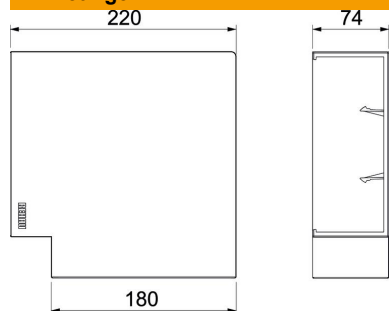

Platte hoek als hulpstuk voor richtingsverandering voor het installatiekanaal Signa Base.
Schuin afgesneden platte hoek om om het onderstuk te klikken.

PC/ABS Polycarbonaat/acrylnitriël-butadieen-styrol

Stamgegevens

Artikelnummer	6132771
Type	BRK FW70170 lgr
Omschrijving 1	Platte hoek
Omschrijving 2	SIGNA BASE 70x170 7035
Fabrikant	OBO
Kleur	lichtgrijs; RAL 7035
Materiaal	Polycarbonaat/acrylnitriël-butadieen-styrol
Kleinste verkoop-eenheid	1
Eenheid van hoeveelheid	Stuk
Gewicht	25,79 kg
Eenheid gewicht	kg/100 st.

Technisch specificatieblad

Platte hoek Signa Base FW 70170

Artikelnummer: 6132771

Afmetingen

Lengte	220 mm
Breedte	220 mm
Hoogte	74 mm

Technische gegevens

Uitvoering	Hulpstuk
Voor kanaalbreedte	170 mm
Voor kanaalhoogte	70 mm
Halogeenvrij	ja
Kabelklem	nee
Kanaalverbinder	nee
Montagetype van deksels	overlappend
Montagegat in bodem	nee
Richtingsverandering	verticaal stijgend/dalend
Beschermingsgraad	IP40
Beschermfolie	nee
Beschermingsgraad IK-code	IK07
Symmetrisch	ja
Temperatuurbereik max.	60 °C
Temperatuurbereik min.	-5 °C
Hoekbereik min.	90 mm