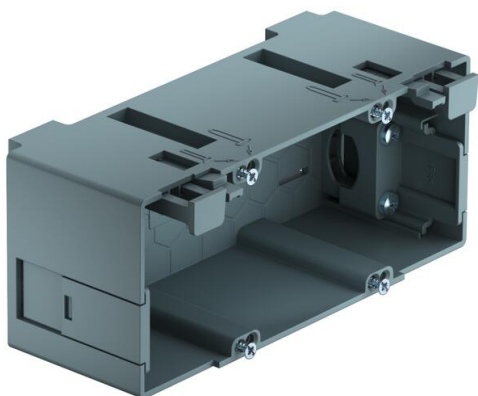

Technisch specificatieblad

Inbouwdoos BRK GD2CEE, 2-voudig

Artikelnummer: 6133579

Inbouwdoos SIGNA 2-voudig voor aansluiting van stroom- en datatechniek in de kanaalsystemen SIGNA BASE.
Gereedschapsloze montage door borgbouten en tijdbesparende aansluiting van leidingen.

PA Polyamide

Stamgegevens

| | |
|--------------------------|----------------------|
| Artikelnummer | 6133579 |
| Type | BRK GD 2CEE gr |
| Omschrijving 1 | Apparatuurinbouwdoos |
| Omschrijving 2 | SIGNA CEE 2-v |
| Fabrikant | OBO |
| Dimensie | 66x68x160 |
| Kleur | blauwgrijs; RAL 7031 |
| Materiaal | Polyamide |
| Kleinste verkoop-eenheid | 4 |
| Eenheid van hoeveelheid | Stuk |
| Gewicht | 14,8 kg |
| Eenheid gewicht | kg/100 st. |

Technisch specificatieblad

Inbouwdoos BRK GD2CEE, 2-voudig

Artikelnummer: 6133579

Afmetingen

| | |
|---------|--------|
| Lengte | 160 mm |
| Breedte | 68 mm |
| Hoogte | 66 mm |

Technische gegevens

| | |
|-----------------------------------|------------|
| Aantal eenheden | 2 |
| Uitvoering | Gesloten |
| Bevestigingsspoor | overige |
| Halogeenvrij | ja |
| Met aansluitruimte | ja |
| Montagetype doos | Achterwand |
| Montagetype installatieapparatuur | Schroeven |
| Treklastingsmogelijkheid | ja |