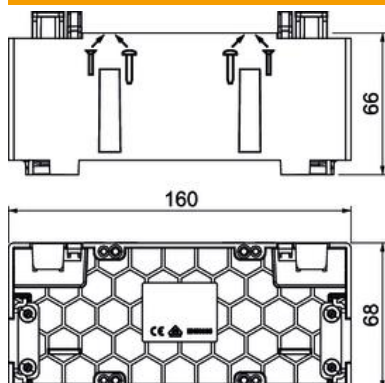

Technisch specificatieblad

Inbouwdoos BRK GD2CEE, 2-voudig

Artikelnummer: 6133579

Inbouwdoos SIGNA 2-voudig voor aansluiting van stroom- en datatechniek in de kanaalsystemen SIGNA BASE.
Gereedschapsloze montage door borgbouten en tijdbesparende aansluiting van leidingen.

PA Polyamide

Stamgegevens

| | |
|--------------------------|----------------------|
| Artikelnummer | 6133579 |
| Type | BRK GD 2CEE gr |
| Omschrijving 1 | Apparatuurinbouwdoos |
| Omschrijving 2 | SIGNA CEE 2-v |
| Fabrikant | OBO |
| Dimensie | 66x68x160 |
| Kleur | blauwgrijs; RAL 7031 |
| Materiaal | Polyamide |
| Kleinste verkoop-eenheid | 4 |
| Eenheid van hoeveelheid | Stuk |
| Gewicht | 14,8 kg |
| Eenheid gewicht | kg/100 st. |

Technisch specificatieblad

Inbouwdoos BRK GD2CEE, 2-voudig

Artikelnummer: 6133579

Afmetingen

| | |
|---------|--------|
| Lengte | 160 mm |
| Breedte | 68 mm |
| Hoogte | 66 mm |

Technische gegevens

| | |
|-----------------------------------|------------|
| Aantal eenheden | 2 |
| Uitvoering | Gesloten |
| Bevestigingsspoor | overige |
| Halogeenvrij | ja |
| Met aansluitruimte | ja |
| Montagetype doos | Achterwand |
| Montagetype installatieapparatuur | Schroeven |
| Treklastingsmogelijkheid | ja |