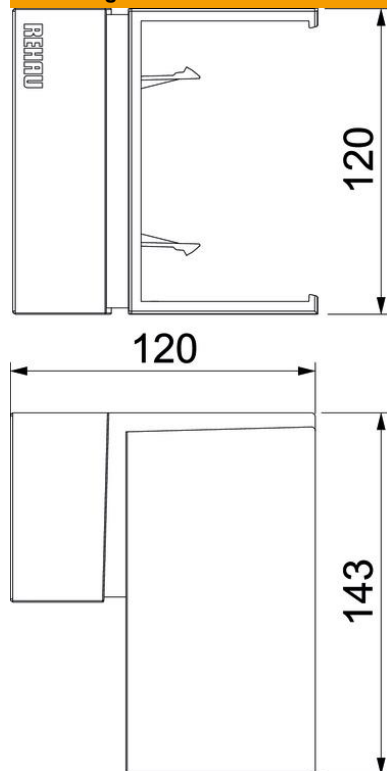

Binnenhoek als hulpstuk voor richtingsverandering voor het installatiekanaal Signa Base.  
Schuin afgesneden binnenhoek om op onderstuk te klikken. Hoek instelbaar.

**PC/ABS** Polycarbonaat/acrylnitriël-butadieen-styrol

#### Stamgegevens

|                          |   |
|--------------------------|---|
| Artikelnummer            | 6132751                                     |
| Type                     | BRK IE70110 rws                             |
| Omschrijving 1           | Binnenhoek                                  |
| Omschrijving 2           | SIGNA BASE 70x110 9010                      |
| Fabrikant                | OBO   |
| Dimensie                 | 120x143x120                                 |
| Kleur                    | zuiver wit; RAL 9010                        |
| Materiaal                | Polycarbonaat/acrylnitriël-butadieen-styrol |
| Kleinste verkoop-eenheid | 1   |
| Eenheid van hoeveelheid  | Stuk  |
| Gewicht                  | 13,54 kg                                    |
| Eenheid gewicht          | kg/100 st.                                  |

## Afmetingen

|         |        |
|---------|--------|
| Lengte  | 120 mm |
| Breedte | 120 mm |
| Hoogte  | 143 mm |

## Technische gegevens

|                           |              |
|---------------------------|--------------|
| Aantal deksels            | 0            |
| Uitvoering                | Hulpstuk     |
| Vorm                      | Asymmetrisch |
| Halogeenvrij              | ja           |
| Kabelklem                 | nee          |
| Kanaalverbinder           | nee          |
| Montagetype van deksels   | overlappend  |
| Montagegat in bodem       | nee          |
| Beschermingsgraad         | IP40         |
| Beschermfolie             | nee          |
| Beschermingsgraad IK-code | IK07         |
| Temperatuurbereik max.    | 60 °C        |
| Temperatuurbereik min.    | -5 °C        |
| Hoekbereik max.           | 93 mm        |
| Hoekbereik min.           | 85 mm        |