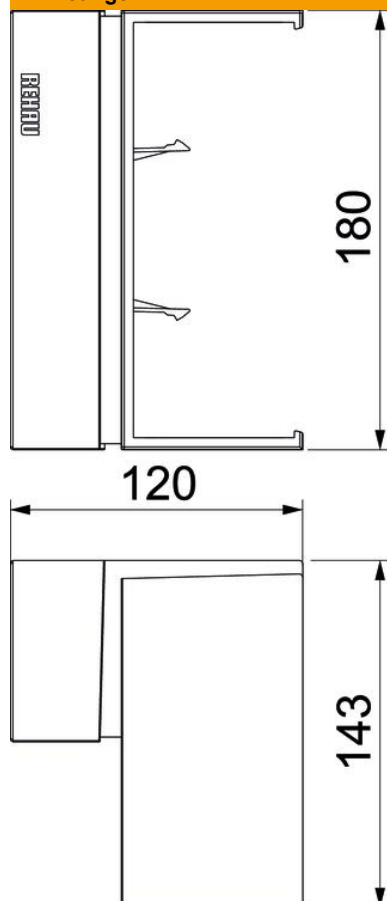

Binnenhoek als hulpstuk voor richtingsverandering voor het installatiekanaal Signa Base.
Schuin afgesneden binnenhoek om op onderstuk te klikken. Hoek instelbaar.

PC/ABS Polycarbonaat/acrylnitriël-butadieen-styrol

Stamgegevens

Artikelnummer	6132755
Type	BRK IE70170 cws
Omschrijving 1	Binnenhoek
Omschrijving 2	SIGNA BASE 70x170 9001
Fabrikant	OBO
Kleur	crèmewit; RAL 9001
Materiaal	Polycarbonaat/acrylnitriël-butadieen-styrol
Kleinste verkoop-eenheid	1
Eenheid van hoeveelheid	Stuk
Gewicht	15,55 kg
Eenheid gewicht	kg/100 st.

Technisch specificatieblad

Binnenhoek Signa Base IE 70170

Artikelnummer: 6132755

Afmetingen

Lengte	120 mm
Breedte	143 mm
Hoogte	180 mm

Technische gegevens

Aantal deksels	0
Uitvoering	Hulpstuk
Vorm	Asymmetrisch
Halogeenvrij	ja
Kabelklem	nee
Kanaalverbinder	nee
Montagetype van deksels	overlappend
Montagegat in bodem	nee
Beschermingsgraad	IP40
Beschermfolie	nee
Beschermingsgraad IK-code	IK07
Temperatuurbereik max.	60 °C
Temperatuurbereik min.	-5 °C
Hoekbereik max.	93 mm
Hoekbereik min.	85 mm

Technisch specificatieblad

Binnenhoek Signa Base IE 70170

Artikelnummer: 6132755