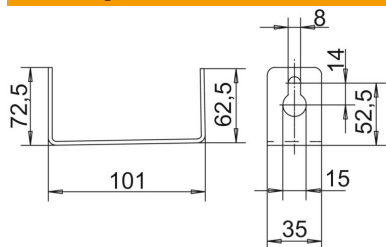

### Stamgegevens

Artikelnummer	7215327
Omschrijving 1	Scheidingshoek
Omschrijving 2	voor BSKD09-K1021/BSKD12-K1021
Fabrikant	OBO
Dimensie	101x72,5x35
Materiaal	Staal
Oppervlak	bandverzinkt
Oppervlakenorm	DIN EN 10346
Kleinste verkoop-eenheid	25
Eenheid van hoeveelheid	Stuk
Gewicht	14,345 kg
Eenheid gewicht	kg/100 st.

### Afmetingen

Maat A	52,5 mm
Maat B	101 mm
Afm. h	72,5 mm
Afm. H	62,5 mm

### Technische gegevens

Type bevestiging	schroefbaar
Kanaalbreedte binnen	210 mm
Kanaalhoogte binnen	105 mm