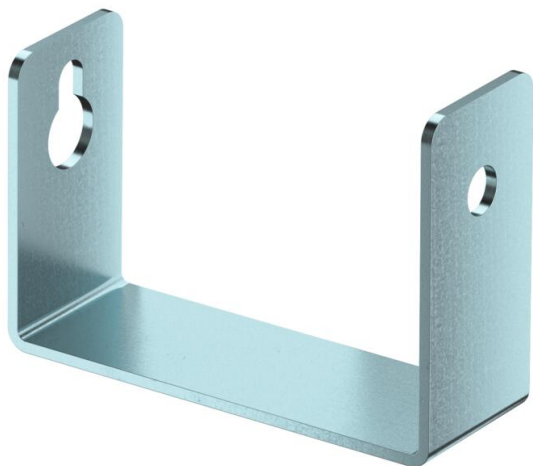

## Scheidingshoek voor wandmontage

Artikelnummer: 7215327

Scheidingsbeugel als installatiehulp voor kabelinstallatie bij wandmontage van het brandwerend kanaal type BSKD09-K1021 en type BSKD12-K1021. Montage van de beugel direct aan de bevestigingspluggen van het brandwerende kanaal.

**St** Staal

**FS** sendzimir verzinkt

### Stamgegevens

Artikelnummer	7215327
Omschrijving 1	Scheidingshoek
Omschrijving 2	voor BSKD09-K1021/BSKD12-K1021
Fabrikant	OBO
Dimensie	101x72,5x35
Materiaal	Staal
Oppervlak	bandverzinkt
Oppervlakenorm	DIN EN 10346
Kleinste verkoop-eenheid	25
Eenheid van hoeveelheid	Stuk
Gewicht	14,345 kg
Eenheid gewicht	kg/100 st.

### Afmetingen

Maat A	52,5 mm
Maat B	101 mm
Afm. h	72,5 mm
Afm. H	62,5 mm