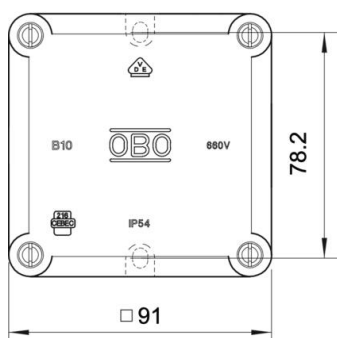

Technisch specificatieblad

Kabeldozen B 10 M, met schroefdraad

Artikelnummer: 2002167

Beschermingsgraad IP54, nominale spanning 660 V, nominale doorsnede 2,5 - 4 mm², in combinatie met de aardklem 700/6 M heeft de kast de nominale diameter 4 mm², 2 bevestigingsgaten voor schroeven tot 5 mm Ø op de buitenzijde van de kast. 4 dekselschroeven, 7 uitbrekbare invoeren met schroefdraad M20 x 1,5, bij voorkeur voor wartels met korte schroefdraad.

Binnenwerkse maat: 80x80x39 mm.

B 10/4 M VDE: met 5-polige klemsteen 700/4 BM van melamine voor max. 4 geleiders 2,5 mm² per klem

Duroplast, Aminoplast type 131.5

Stamgegevens

Artikelnummer	2002167
Omschrijving 1	Kabeldoos
Fabrikant	OBO
Dimensie	91x91x51
Kleur	lichtgrijs; RAL 7035
Materiaal	Duroplast, Aminoplast type 131.5
Kleinste verkoop-eenheid	5
Eenheid van hoeveelheid	Stuk
Gewicht	14,533 kg
Eenheid gewicht	kg/100 st.

Technisch specificatieblad

Kabeldozen B 10 M, met schroefdraad

Artikelnummer: 2002167

Afmetingen

Lengte	91 mm
Breedte	91 mm
Hoogte	51 mm

Technische gegevens

Rijgbaar	nee
Aantal invoeren	7
Type invoer_	Schroefverbinding
Soort invoer	Kabel
Soort doorvoer behuizing	Schroefdraad en voorgeperst gat
Nominale isolatiespanning Ui	660 V
Deksel	niet transparant
Dekselbevestiging	geschroefd
Invoer achteraan	nee
Kabelinvoeren	7 uitbrekbare invoeren met schroefdraad M20 x 1,5
Explosieveilige uitvoering	nee
Vlambestendig	volgens VDE 0471/DIN 695 deel 2-1, testtemperatuur 750°C
Vorm	vierkant
Functiebehoud	zonder
Voor Ex-zone	zonder
voor Ex-zone gas	zonder
voor Ex-zone stof	zonder
voor buisdiameter	20 mm
Halogeenvrij	ja
Binnenafmetingen	80x80x39 mm
Met afscherming	nee
Met deksel	ja
Nominale doorsnede max.	4 mm ²
Nominale doorsnede min.	2,5 mm ²
Nominale spanning	660 V
Verzegelbaar	ja
Slagvast	nee

Technisch specificatieblad

Kabeldozen B 10 M, met schroefdraad

Artikelnummer: 2002167

Technische gegevens

Beschermingsgraad	IP54
Weersbestendig	nee
Uitvoering deksel kabeldoos	Blinddeksel