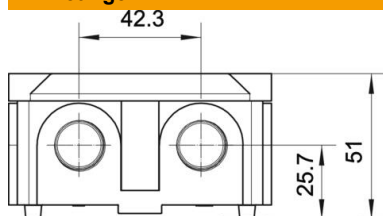

Technisch specificatieblad

Kabeldozen B 10 M, met schroefdraad

Artikelnummer: 2002167

Beschermingsgraad IP54, nominale spanning 660 V, nominale doorsnede 2,5 - 4 mm², in combinatie met de aardklem 700/6 M heeft de kast de nominale diameter 4 mm², 2 bevestigingsgaten voor schroeven tot 5 mm Ø op de buitenzijde van de kast. 4 dekselschroeven, 7 uitbrekbare invoeren met schroefdraad M20 x 1,5, bij voorkeur voor wartels met korte schroefdraad.

Binnenwerkse maat: 80x80x39 mm.

B 10/4 M VDE: met 5-polige klemsteen 700/4 BM van melamine voor max. 4 geleiders 2,5 mm² per klem

Duroplast, Aminoplast type 131.5

Stamgegevens

Artikelnummer	2002167
Omschrijving 1	Kabeldoos
Fabrikant	OBO
Dimensie	91x91x51
Kleur	lichtgrijs; RAL 7035
Materiaal	Duroplast, Aminoplast type 131.5
Kleinste verkoop-eenheid	5
Eenheid van hoeveelheid	Stuk
Gewicht	14,533 kg
Eenheid gewicht	kg/100 st.

Technisch specificatieblad

Kabeldozen B 10 M, met schroefdraad

Artikelnummer: 2002167

Afmetingen

Lengte	91 mm
Breedte	91 mm
Hoogte	51 mm

Technische gegevens

Rijgbaar	nee
Aantal invoeren	7
Type invoer_	Schroefverbinding
Soort invoer	Kabel
Soort doorvoer behuizing	Schroefdraad en voorgeperst gat
Nominale isolatiespanning Ui	660 V
Deksel	niet transparant
Dekselbevestiging	geschroefd
Invoer achteraan	nee
Kabelinvoeren	7 uitbrekbare invoeren met schroefdraad M20 x 1,5
Explosieveilige uitvoering	nee
Vlambestendig	volgens VDE 0471/DIN 695 deel 2-1, testtemperatuur 750°C
Vorm	vierkant
Functiebehoud	zonder
Voor Ex-zone	zonder
voor Ex-zone gas	zonder
voor Ex-zone stof	zonder
voor buisdiameter	20 mm
Halogeenvrij	ja
Binnenafmetingen	80x80x39 mm
Met afscherming	nee
Met deksel	ja
Nominale doorsnede max.	4 mm ²
Nominale doorsnede min.	2,5 mm ²
Nominale spanning	660 V
Verzegelbaar	ja
Slagvast	nee

Technisch specificatieblad

Kabeldozen B 10 M, met schroefdraad

Artikelnummer: 2002167

Technische gegevens

Beschermingsgraad	IP54
Weersbestendig	nee
Uitvoering deksel kabeldoos	Blinddeksel