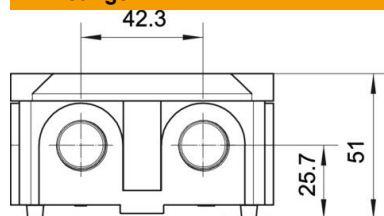

Technisch specificatieblad

Kabeldozen B 10 M, met schroefdraad

Artikelnummer: 2002140

Beschermingsgraad IP54, nominale spanning 660 V, nominale doorsnede 2,5 - 4 mm², in combinatie met de aardklem 700/6 M heeft de kast de nominale diameter 4 mm², 2 bevestigingsgaten voor schroeven tot 5 mm Ø op de buitenzijde van de kast. 4 dekselschroeven, 7 uitbrekbare invoeren met schroefdraad M20 x 1,5, bij voorkeur voor wartels met korte schroefdraad.

Binnenwerkse maat: 80x80x39 mm.

B 10/4 M VDE: met 5-polige klemsteen 700/4 BM van melamine voor max. 4 geleiders 2,5 mm² per klem

Duroplast, Aminoplast type 131.5

Stamgegevens

Artikelnummer	2002140
Type	B 10 M 5
Omschrijving 1	Kabeldoos
Omschrijving 2	met klemmenstrook
Fabrikant	OBO
Dimensie	91x91x51
Kleur	lichtgrijs; RAL 7035
Materiaal	Duroplast, Aminoplast type 131.5
Kleinste verkoop-eenheid	5
Eenheid van hoeveelheid	Stuk
Gewicht	17,155 kg
Eenheid gewicht	kg/100 st.

Technisch specificatieblad

Kabeldozen B 10 M, met schroefdraad

Artikelnummer: 2002140

Afmetingen

Lengte	91 mm
Breedte	91 mm
Hoogte	51 mm

Technische gegevens

Rijgbaar	nee
Aantal invoeren	7
Aantal klemmen	5
Type invoer_	Schroefverbinding
Soort invoer	Kabel
Soort doorvoer behuizing	Schroefdraad en voorgeperst gat
Nominale isolatiespanning Ui	660 V
Deksel	niet transparant
Dekselbevestiging	geschroefd
Invoer achteraan	nee
Kabelinvoeren	7 uitbrekbare invoeren met schroefdraad M20 x 1,5
Explosieveilige uitvoering	nee
Vlambestendig	volgens VDE 0471/DIN 695 deel 2-1, testtemperatuur 750°C
Vorm	vierkant
Functiebehoud	zonder
Voor Ex-zone	zonder
voor Ex-zone gas	zonder
voor Ex-zone stof	zonder
voor buisdiameter	20 mm
Halogeenvrij	ja
Binnenafmetingen	80x80x39 mm
Met afscherming	nee
Met deksel	ja
Nominale doorsnede max.	4 mm ²
Nominale doorsnede min.	2,5 mm ²
Nominale spanning	660 V
Verzegelbaar	ja