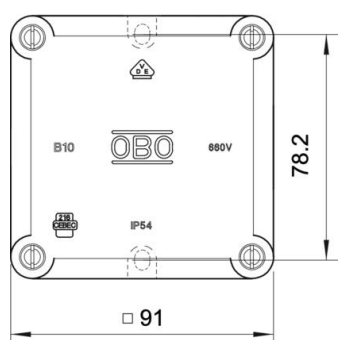

Technisch specificatieblad

Kabeldozen B 10 M, met schroefdraad

Artikelnummer: 2002140

Beschermingsgraad IP54, nominale spanning 660 V, nominale doorsnede 2,5 - 4 mm², in combinatie met de aardklem 700/6 M heeft de kast de nominale diameter 4 mm², 2 bevestigingsgaten voor schroeven tot 5 mm Ø op de buitenzijde van de kast. 4 dekselschroeven, 7 uitbrekbare invoeren met schroefdraad M20 x 1,5, bij voorkeur voor wartels met korte schroefdraad.

Binnenwerkse maat: 80x80x39 mm.

B 10/4 M VDE: met 5-polige klemsteen 700/4 BM van melamine voor max. 4 geleiders 2,5 mm² per klem

Duroplast, Aminoplast type 131.5

Stamgegevens

Artikelnummer	2002140
Type	B 10 M 5
Omschrijving 1	Kabeldoos
Omschrijving 2	met klemmenstrook
Fabrikant	OBO
Dimensie	91x91x51
Kleur	lichtgrijs; RAL 7035
Materiaal	Duroplast, Aminoplast type 131.5
Kleinste verkoop-eenheid	5
Eenheid van hoeveelheid	Stuk
Gewicht	17,155 kg
Eenheid gewicht	kg/100 st.

Technisch specificatieblad

Kabeldozen B 10 M, met schroefdraad

Artikelnummer: 2002140

Afmetingen

Lengte	91 mm
Breedte	91 mm
Hoogte	51 mm

Technische gegevens

Rijgbaar	nee
Aantal invoeren	7
Aantal klemmen	5
Type invoer_	Schroefverbinding
Soort invoer	Kabel
Soort doorvoer behuizing	Schroefdraad en voorgeperst gat
Nominale isolatiespanning Ui	660 V
Deksel	niet transparant
Dekselbevestiging	geschroefd
Invoer achteraan	nee
Kabelinvoeren	7 uitbrekbare invoeren met schroefdraad M20 x 1,5
Explosieveilige uitvoering	nee
Vlambestendig	volgens VDE 0471/DIN 695 deel 2-1, testtemperatuur 750°C
Vorm	vierkant
Functiebehoud	zonder
Voor Ex-zone	zonder
voor Ex-zone gas	zonder
voor Ex-zone stof	zonder
voor buisdiameter	20 mm
Halogeenvrij	ja
Binnenafmetingen	80x80x39 mm
Met afscherming	nee
Met deksel	ja
Nominale doorsnede max.	4 mm ²
Nominale doorsnede min.	2,5 mm ²
Nominale spanning	660 V
Verzegelbaar	ja