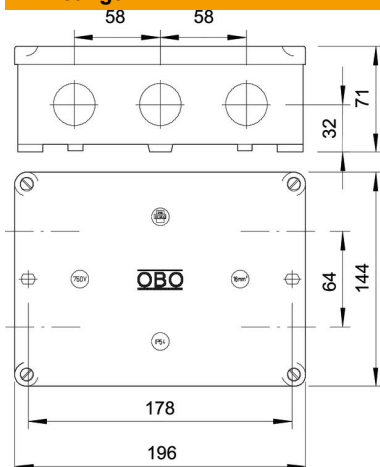

Technisch specificatieblad

Kabeldozen B 12 M, met schroefdraad

Artikelnummer: 2002523

Beschermingsgraad IP54, nominale spanning 660 V, nominale doorsnede 16 - mm², 2 bevestigingsgaten voor schroeven tot 6 mm Ø op de buitenzijde van de kast. 4 dekselschroeven, 10 uitbrekbare invoeren met schroefdraad M25 x 1,5.

Binnenwerkse maat: 178x126x57 mm
B 12 leeg: zonder klemmenstrook

Duroplast, Aminoplast

Stamgegevens

Artikelnummer	2002523
Type	B 12 M
Omschrijving 1	Kabeldoos
Fabrikant	OBO
Dimensie	178x144x71
Kleur	lichtgrijs; RAL 7035
Materiaal	Duroplast, Aminoplast type 131.5
Kleinste verkoop-eenheid	1
Eenheid van hoeveelheid	Stuk
Gewicht	56,32 kg
Eenheid gewicht	kg/100 st.

Technisch specificatieblad

Kabeldozen B 12 M, met schroefdraad

Artikelnummer: 2002523

Afmetingen

Lengte	144 mm
Breedte	196 mm
Hoogte	71 mm

Technische gegevens

Rijgbaar	nee
Aantal invoeren	10
Type invoer_	Schroefverbinding
Soort invoer	Kabel
Soort doorvoer behuizing	Schroefdraad en voorgeperst gat
Nominale isolatiespanning Ui	660 V
Deksel	niet transparant
Dekselbevestiging	geschroefd
Invoer achteraan	nee
Kabelinvoeren	10 uitbrekbare invoeren met schroefdraad M25 x 1,5
Explosieveilige uitvoering	nee
Vlambestendig	volgens VDE 0471/DIN 695 deel 2-1, testtemperatuur 750°C
Vorm	Rechthoekig
Functiebehoud	zonder
Voor Ex-zone	zonder
voor Ex-zone gas	zonder
voor Ex-zone stof	zonder
voor buisdiameter	25 mm
Halogeenvrij	ja
Binnenafmetingen	178x126x57 mm
Met afscherming	nee
Met deksel	ja
Nominale doorsnede min.	16 mm ²
Nominale spanning	660 V
Verzegelbaar	ja
Slagvast	nee
Beschermingsgraad	IP54
Weersbestendig	nee