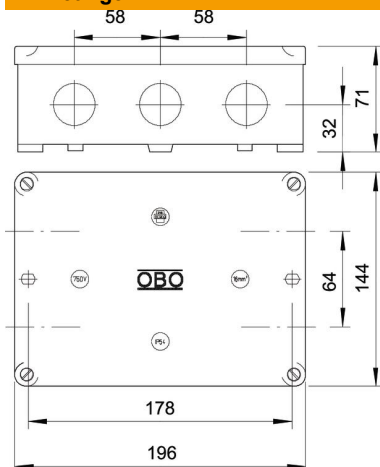

Technisch specificatieblad

Kabeldozen B 12 M, met schroefdraad

Artikelnummer: 2002507

Beschermingsgraad IP54, nominale spanning 660 V, nominale doorsnede 16 - mm², 2 bevestigingsgaten voor schroeven tot 6 mm Ø op de buitenzijde van de kast. 4 dekselschroeven, 10 uitbrekbare invoeren met schroefdraad M25 x 1,5.

Binnenwerkse maat: 178x126x57 mm
B 12/16 M: met 5-polige klemsteen KL 160 van melamine, met beugelklemmen voor max. 3 geleiders 16 mm² per klem

Duroplast, Aminoplast

Stamgegevens

Artikelnummer	2002507
Type	B 12 M 5
Omschrijving 1	Kabeldoos
Fabrikant	OBO
Dimensie	178x144x71
Kleur	lichtgrijs; RAL 7035
Materiaal	Duroplast, Aminoplast type 131.5
Kleinste verkoop-eenheid	1
Eenheid van hoeveelheid	Stuk
Gewicht	96,7 kg
Eenheid gewicht	kg/100 st.

Technisch specificatieblad

Kabeldozen B 12 M, met schroefdraad

Artikelnummer: 2002507

Afmetingen

Lengte	144 mm
Breedte	196 mm
Hoogte	71 mm

Technische gegevens

Rijgbaar	nee
Aantal invoeren	10
Aantal klemmen	5
Type invoer_	Schroefverbinding
Soort invoer	Kabel
Soort doorvoer behuizing	Schroefdraad en voorgeperst gat
Nominale isolatiespanning Ui	660 V
Deksel	niet transparant
Dekselbevestiging	geschroefd
Invoer achteraan	nee
Kabelinvoeren	10 uitbrekbare invoeren met schroefdraad M25 x 1,5
Explosieveilige uitvoering	nee
Vlambestendig	volgens VDE 0471/DIN 695 deel 2-1, testtemperatuur 750°C
Vorm	Rechthoekig
Functiebehoud	zonder
Voor Ex-zone	zonder
voor Ex-zone gas	zonder
voor Ex-zone stof	zonder
voor buisdiameter	25 mm
Halogeenvrij	ja
Binnenafmetingen	178x126x57 mm
Met afscherming	nee
Met deksel	ja
Nominale doorsnede min.	16 mm ²
Nominale spanning	660 V
Verzegelbaar	ja
Slagvast	nee
Beschermingsgraad	IP54
Weersbestendig	nee