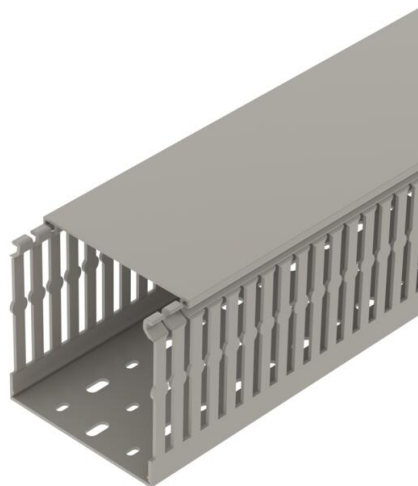

## Bedradingskokers, type CABLIX 100150 S

Artikelnummer: 6132651

Bedradingskoker inclusief deksel en bodemperforatie voor horizontale en verticale installatie van elektrische kabels en leidingen in de schakelkast. De lamellen kunnen zonder gereedschap worden uitgebroken. Speciale lengte op aanvraag. Getest volgens NEN-EN-IEC 50085-2-3. Bodemdeel en deksel in de set.

**PVC** Polyvinylchloride

### Stamgegevens

Artikelnummer	6132651
Type	CABLIX 100100 S
Omschrijving 1	Bedradingskoker
Omschrijving 2	CABLIX Set 100x100 7030
Fabrikant	OBO
Dimensie	2000x100x100
Kleur	steengrijs; RAL 7030
Materiaal	Polyvinylchloride
Kleinste verkoop-eenheid	2
Eenheid van hoeveelheid	Meter
Gewicht	85,5 kg
Eenheid gewicht	kg/100 m

## Afmetingen

Lengte	2.000 mm
Breedte	100 mm
Hoogte	100 mm