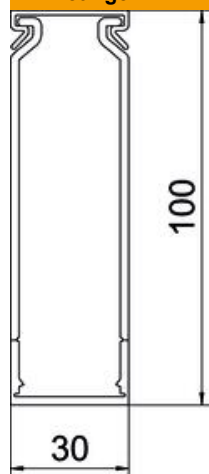

Technisch specificatieblad

Bedradingskokers, type CABLIX 10030 S

Artikelnummer: 6132619

Bedradingskoker inclusief deksel en bodemperforatie voor horizontale en verticale installatie van elektrische kabels en leidingen in de schakelkast. De lamellen kunnen zonder gereedschap worden uitgeboren. Speciale lengte op aanvraag. Getest volgens NEN-EN-IEC 50085-2-3. Bodemdeel en deksel in de set.

PVC Polyvinylchloride

Stamgegevens

Artikelnummer	6132619
Type	CABLIX 10030 S
Omschrijving 1	Bedradingskoker
Omschrijving 2	CABLIX Set 100x30 7030
Fabrikant	OBO
Dimensie	2000x30x100
Kleur	steengrijs; RAL 7030
Materiaal	Polyvinylchloride
Kleinste verkoop-eenheid	2
Eenheid van hoeveelheid	Meter
Gewicht	52 kg
Eenheid gewicht	kg/100 m

Technisch specificatieblad

Bedradingskokers, type CABLIX 10030 S

Artikelnummer: 6132619

Afmetingen

Lengte	2.000 mm
Breedte	30 mm
Hoogte	100 mm

Technische gegevens

Uitvoering van de zijwand	gesleufd
Type bevestiging	Bodemperforatie
Flexibel	nee
Halogeenvrij	nee
Kruipstroomvast	ja
Met bovenstuk	ja
Nuttige doorsnede	25 cm ²
Sleufafstand	6,5 mm
Sleufbreedte	6 mm
zelfblussend	ja
Temperatuurbereik max.	60 °C
Temperatuurbereik min.	-5 °C