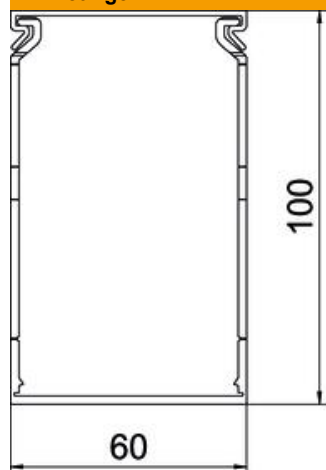

### Stamgegevens

Artikelnummer	6132635
Type	CABLIX 10060 S
Omschrijving 1	Bedradingskoker
Omschrijving 2	CABLIX Set 100x60 7030
Fabrikant	OBO
Dimensie	2000x60x100
Kleur	steengrijs; RAL 7030
Materiaal	Polyvinylchloride
Kleinste verkoop-eenheid	2
Eenheid van hoeveelheid	Meter
Gewicht	66 kg
Eenheid gewicht	kg/100 m

## Afmetingen

Lengte	2.000 mm
Breedte	60 mm
Hoogte	100 mm

## Technische gegevens

Uitvoering van de zijwand	gesleufd
Type bevestiging	Bodemperforatie
Flexibel	nee
Halogeenvrij	nee
Kruipstroomvast	ja
Met bovenstuk	ja
Nuttige doorsnede	52,65 cm <sup>2</sup>
Sleufafstand	6,5 mm
Sleufbreedte	6 mm
zelfblussend	ja
Temperatuurbereik max.	60 °C
Temperatuurbereik min.	-5 °C