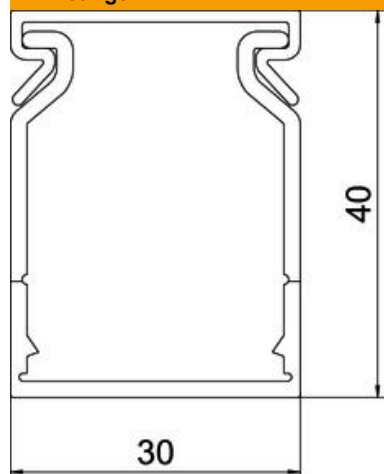

Technisch specificatieblad

Bedradingskokers, type CABLIX 4030 S

Artikelnummer: 6132622

Bedradingskoker inclusief deksel en bodemperforatie voor horizontale en verticale installatie van elektrische kabels en leidingen in de schakelkast. De lamellen kunnen zonder gereedschap worden uitgebroken. Speciale lengte op aanvraag. Getest volgens NEN-EN-IEC 50085-2-3. Bodemdeel en deksel in de set.

PVC Polyvinylchloride

Stamgegevens

Artikelnummer	6132622
Type	CABLIX 4030 S
Omschrijving 1	Bedradingskoker
Omschrijving 2	CABLIX Set 40x30 7030
Fabrikant	OBO
Kleur	steengrijs; RAL 7030
Materiaal	Polyvinylchloride
Kleinste verkoop-eenheid	2
Eenheid van hoeveelheid	Meter
Gewicht	17 kg
Eenheid gewicht	kg/100 m

Technisch specificatieblad

Bedradingskokers, type CABLIX 4030 S

Artikelnummer: 6132622

Afmetingen

Lengte	2.000 mm
Breedte	30 mm
Hoogte	40 mm

Technische gegevens

Uitvoering van de zijwand	gesleufd
Type bevestiging	Bodemperforatie
Flexibel	nee
Halogeenvrij	nee
Kruipstroomvast	ja
Met bovenstuk	ja
Nuttige doorsnede	7,6 cm ²
Sleufafstand	6,5 mm
Sleufbreedte	6 mm
zelfblussend	ja
Temperatuurbereik max.	60 °C
Temperatuurbereik min.	-5 °C