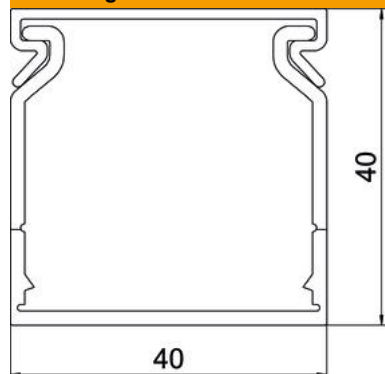

PVC Polyvinylchloride

Stamgegevens

Artikelnummer	6132624
Type	CABLIX 4040 S
Omschrijving 1	Bedradingskoker
Omschrijving 2	CABLIX Set 40x40 7030
Fabrikant	OBO
Kleur	steengrijs; RAL 7030
Materiaal	Polyvinylchloride
Kleinste verkoop-eenheid	2
Eenheid van hoeveelheid	Meter
Gewicht	32,5 kg
Eenheid gewicht	kg/100 m

Technisch specificatieblad

Bedradingskokers, type CABLIX 4040 S

Artikelnummer: 6132624

Afmetingen

Lengte	2.000 mm
Breedte	40 mm
Hoogte	40 mm

Technische gegevens

Uitvoering van de zijwand	gesleufd
Type bevestiging	Bodemperforatie
Flexibel	nee
Halogeenvrij	nee
Kruipstroomvast	ja
Met bovenstuk	ja
Nuttige doorsnede	12,4 cm ²
Sleufafstand	6,5 mm
Sleufbreedte	6 mm
zelfblussend	ja
Temperatuurbereik max.	60 °C
Temperatuurbereik min.	-5 °C