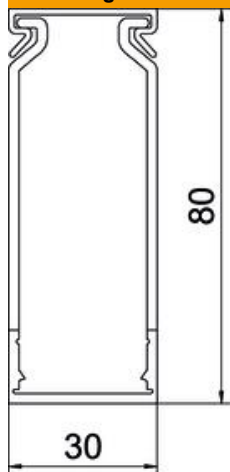

Technisch specificatieblad

Bedradingskokers, type CABLIX 8030 S

Artikelnummer: 6132636

Bedradingskoker inclusief deksel en bodemperforatie voor horizontale en verticale installatie van elektrische kabels en leidingen in de schakelkast. De lamellen kunnen zonder gereedschap worden uitgebroken. Speciale lengte op aanvraag. Getest volgens NEN-EN-IEC 50085-2-3. Bodemdeel en deksel in de set.

PVC Polyvinylchloride

Stamgegevens

Artikelnummer	6132636
Type	CABLIX 8030 S
Omschrijving 1	Bedradingskoker
Omschrijving 2	CABLIX Set 80x30 7030
Fabrikant	OBO
Kleur	steengrijs; RAL 7030
Materiaal	Polyvinylchloride
Kleinste verkoop-eenheid	2
Eenheid van hoeveelheid	Meter
Gewicht	45,5 kg
Eenheid gewicht	kg/100 m

Technisch specificatieblad

Bedradingskokers, type CABLIX 8030 S

Artikelnummer: 6132636

Afmetingen

Lengte	2.000 mm
Breedte	30 mm
Hoogte	80 mm

Technische gegevens

Uitvoering van de zijwand	gesleufd
Type bevestiging	Bodemperforatie
Flexibel	nee
Halogeenvrij	nee
Kruipstroomvast	ja
Met bovenstuk	ja
Nuttige doorsnede	15,4 cm ²
Sleufafstand	6,5 mm
Sleufbreedte	6 mm
zelfblussend	ja
Temperatuurbereik max.	60 °C
Temperatuurbereik min.	-5 °C