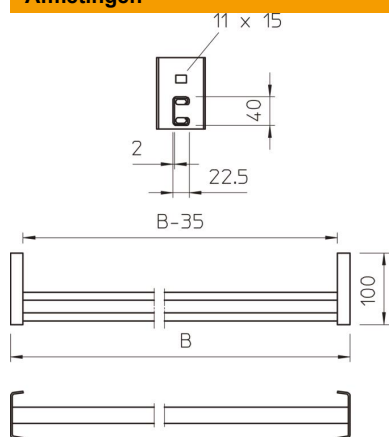

Technisch specificatieblad

Sport CK 40

Artikelnummer: 6008240

Sport CK 40 voor toepassing in zware verticale ladders en in IS 8-profielen.
De maximale sportbelasting bedraagt 175 kg.

St Staal

FT thermisch verzinkt

Stamgegevens

Artikelnummer	6008240
Type	CK 40 40 FT
Omschrijving 1	C-sport
Omschrijving 2	voor IS 8-profiel
Fabrikant	OBO
Dimensie	B354mm
Materiaal	Staal
Oppervlak	thermisch verzinkt
Oppervlaktenorm	DIN EN ISO 1461
Kleinste verkoop-eenheid	1
Eenheid van hoeveelheid	Stuk
Gewicht	95,5 kg
Eenheid gewicht	kg/100 st.

Technisch specificatieblad

Sport CK 40

Artikelnummer: 6008240

Afmetingen

Afmetingen BxH	40 x 22,5 mm
Lengte	354 mm
Breedte	354 mm
Hoogte	100 mm

Technische gegevens

Materiaaldikte	2 mm
Sleufbreedte	18 mm