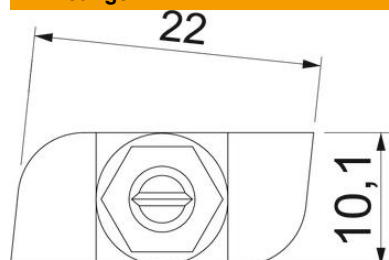

### Stamgegevens

Artikelnummer	1148020
Type	CL27HB M5x25 ZL
Omschrijving 1	Hamerkopbout
Omschrijving 2	voor profielrail CL2712
Fabrikant	OBO
Dimensie	M5x25mm
Materiaal	Staal
Oppervlak	Zinklamel
Oppervlaktenorm	
Kleinste verkoop-eenheid	50
Eenheid van hoeveelheid	Stuk
Gewicht	1,25 kg
Eenheid gewicht	kg/100 st.

### Afmetingen

Lengte	23 mm
Breedte	10,1 mm
Hoogte	4 mm