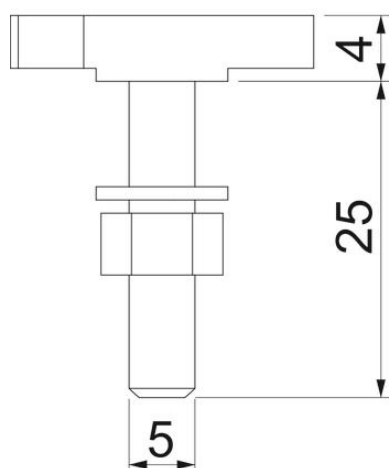

### Stamgegevens

Artikelnummer	1148020
Type	CL27HB M5x25 ZL
Omschrijving 1	Hamerkopbout
Omschrijving 2	voor profielrail CL2712
Fabrikant	OBO
Dimensie	M5x25mm
Materiaal	Staal
Oppervlak	Zinklamel
Oppervlaktenorm	
Kleinste verkoop-eenheid	50
Eenheid van hoeveelheid	Stuk
Gewicht	1,25 kg
Eenheid gewicht	kg/100 st.

### Afmetingen

Lengte	23 mm
Breedte	10,1 mm
Hoogte	4 mm

### Technische gegevens

Geschikt voor montagerail	ja
Schroefdraad	M 5 x 25mm
Schroefdraad metrisch	5