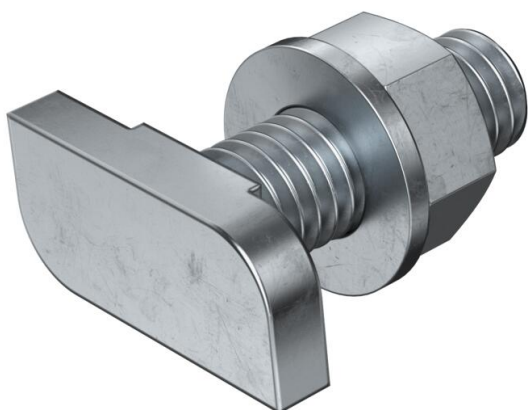

Hamerkopbout voor gebruik met profielrail CL2712

**St** Staal

**ZL** Zinklamel

### Stamgegevens

Artikelnummer	1148020
Type	CL27HB M5x25 ZL
Omschrijving 1	Hamerkopbout
Omschrijving 2	voor profielrail CL2712
Fabrikant	OBO
Dimensie	M5x25mm
Materiaal	Staal
Oppervlak	Zinklamel
Oppervlaktenorm	
Kleinste verkoop-eenheid	50
Eenheid van hoeveelheid	Stuk
Gewicht	1,25 kg
Eenheid gewicht	kg/100 st.

## Hamerkopbout

Artikelnummer: 1148020

### Afmetingen

Lengte	23 mm
Breedte	10,1 mm
Hoogte	4 mm