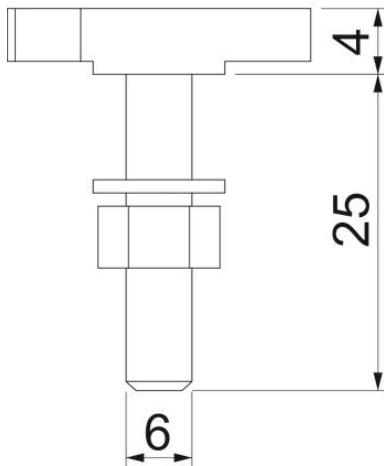

Hamerkopbout voor gebruik met profielrail CL2712

St Staal

ZL Zinklamel

Stamgegevens

Artikelnummer	1148024
Type	CL27HB M6x25 ZL
Omschrijving 1	Hamerkopbout
Omschrijving 2	voor profielrail CL2712
Fabrikant	OBO
Dimensie	M6x25mm
Materiaal	Staal
Oppervlak	Zinklamel
Oppervlaktenorm	
Kleinste verkoop-eenheid	50
Eenheid van hoeveelheid	Stuk
Gewicht	1,57 kg
Eenheid gewicht	kg/100 st.

Technisch specificatieblad

Hamerkopbout

Artikelnummer: 1148024

Afmetingen

Lengte	23 mm
Breedte	10,1 mm
Hoogte	4 mm

Technische gegevens

Geschikt voor montagerail	ja
Schroefdraad	M 6 x 25mm
Schroefdraad metrisch	6