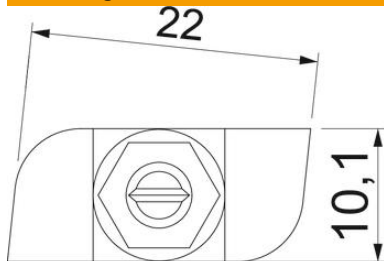

Hamerkopbout voor gebruik met profielrail CL2712

St Staal

ZL Zinklamel

Stamgegevens

Artikelnummer	1148024
Type	CL27HB M6x25 ZL
Omschrijving 1	Hamerkopbout
Omschrijving 2	voor profielrail CL2712
Fabrikant	OBO
Dimensie	M6x25mm
Materiaal	Staal
Oppervlak	Zinklamel
Oppervlaktenorm	
Kleinste verkoop-eenheid	50
Eenheid van hoeveelheid	Stuk
Gewicht	1,57 kg
Eenheid gewicht	kg/100 st.

Technisch specificatieblad

Hamerkopbout

Artikelnummer: 1148024

Afmetingen

Lengte	23 mm
Breedte	10,1 mm
Hoogte	4 mm

Technische gegevens

Geschikt voor montagerail	ja
Schroefdraad	M 6 x 25mm
Schroefdraad metrisch	6