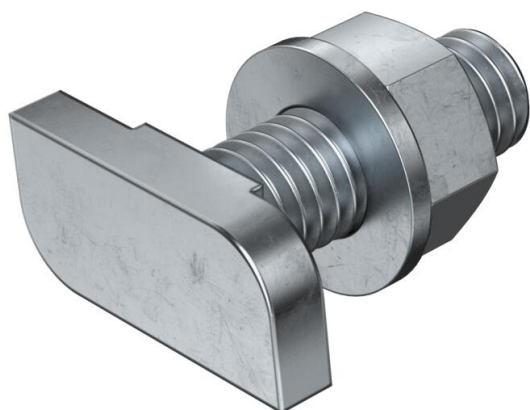

Hamerkopbout voor gebruik met profielrail CL2712

St Staal

ZL Zinklamel

Stamgegevens

Artikelnummer	1148024
Type	CL27HB M6x25 ZL
Omschrijving 1	Hamerkopbout
Omschrijving 2	voor profielrail CL2712
Fabrikant	OBO
Dimensie	M6x25mm
Materiaal	Staal
Oppervlak	Zinklamel
Oppervlaktenorm	
Kleinste verkoop-eenheid	50
Eenheid van hoeveelheid	Stuk
Gewicht	1,57 kg
Eenheid gewicht	kg/100 st.

Technisch specificatieblad

Hamerkopbout

Artikelnummer: 1148024

Afmetingen

Lengte	23 mm
Breedte	10,1 mm
Hoogte	4 mm

Technische gegevens

Geschikt voor montagerail	ja
Schroefdraad	M 6 x 25mm
Schroefdraad metrisch	6