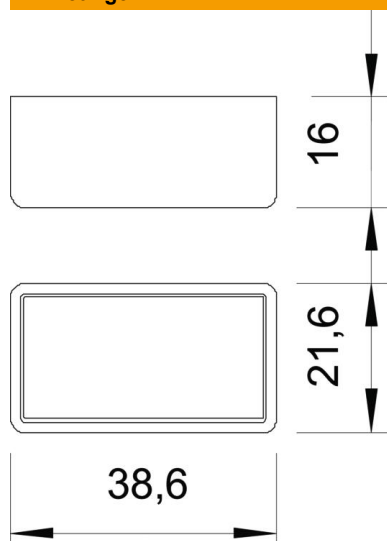

Technisch specificatieblad

Beschermkap CM3518/AM3518

Artikelnummer: 1124502

Beschermkap voor profielrails types CM3518 en AM3518.

PE Polyethyleen

Stamgegevens

Artikelnummer	1124502
Type	CM3518 SK
Omschrijving 1	Beschermkap
Omschrijving 2	voor rail type 1268
Fabrikant	OBO
Dimensie	38,6x21,6x16
Kleur	oranje; RAL 2003
Materiaal	Polyethyleen
Kleinste verkoop-eenheid	50
Eenheid van hoeveelheid	Stuk
Gewicht	0,384 kg
Eenheid gewicht	kg/100 st.

Technisch specificatieblad

Beschermkap CM3518/AM3518

Artikelnummer: 1124502

Afmetingen

Lengte	16 mm
Breedte	38,6 mm

Technische gegevens

Uitvoering	Eindkap
Geschikt voor profielvormen	C-profiel
Halogeenvrij	ja