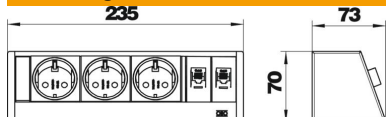

De aansluitgerede Deskbox type DB is bijzonder goed geschikt voor het direct voorzien van werkplekken met energie-, communicatie- en datatechniekaansluitingen.

Alu Aluminium

Stamgegevens

Artikelnummer	6116945
Type	DB-0B3 D3S2K
Omschrijving 1	Deskbox compleet
Omschrijving 2	zonder montagebeugel
Fabrikant	OBO
Kleur	alu
Materiaal	aluminium
Kleinste verkoop-eenheid	1
Eenheid van hoeveelheid	Stuk
Gewicht	85,7 kg
Eenheid gewicht	kg/100 st.

Afmetingen

Lengte	235 mm
Breedte	73 mm
Hoogte	70 mm

Technisch specificatieblad

Deskbox DB, zonder bevestigingshaken, 3 contactdozen,
2x RJ45 cat. 6
Artikelnummer: 6116945

Technische gegevens

Aantal aansluitingen audio	0
Aantal aansluitingen CAT 5	0
Aantal aansluitingen CAT 5E	0
Aantal aansluitingen CAT 6	2
Aantal aansluitingen USB	0
Aantal aansluitingen VGA	0
Aantal HDMI-aansluitingen	0
Aantal SCHUKO-contactdozen	3
Uitvoering	Behuizing zilver geanodiseerd
Uitvoering	Opbouw
Uitrekbaar	nee
Vorm	Rechthoekig
Opklapbaar	nee
Lengte aansluitkabel	3 m
Overspanningsbeveiliging	nee