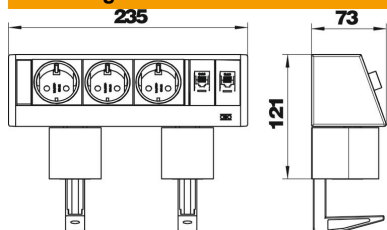

Technisch specificatieblad

Deskbox DB, met bevestigingshaak, 3 contactdozen, 2 x RJ45 cat 6

Artikelnummer: 6116942

Deskbox met aansluitkabel, kabeluitvoer onderaan het profiel, met twee bevestigingshaken voor bureaublad-diktes van 8 tot 40 mm.

Uitrusting: - drie contactdozen met randaarde 0° (niet geschikt voor gebruik in België, bestelnummer met penaaarde op aanvraag), incl.3,0 m netwerkkabel met haakse stekker CEE 7/7.

- twee datatechniek-koppelingen RJ45 op RJ45, 1:1 geschakeld, cat. 6 afgeschermd.

De aansluitgerede Deskbox type DB is bijzonder goed geschikt voor het direct voorzien van werkplekken met energie-, communicatie- en datatechniekaansluitingen.

Alu Aluminium

Stamgegevens

Artikelnummer	6116942
Type	DB-1B3 D3S2K
Omschrijving 1	Deskbox compleet
Omschrijving 2	met montagebeugel
Fabrikant	OBO
Kleur	alu
Materiaal	aluminium
Kleinste verkoop-eenheid	1
Eenheid van hoeveelheid	Stuk
Gewicht	122 kg
Eenheid gewicht	kg/100 st.

Afmetingen

Lengte	235 mm
Breedte	73 mm
Hoogte	121 mm

Technisch specificatieblad

Deskbox DB, met bevestigingshaak, 3 contactdozen, 2 x RJ45 cat 6

Artikelnummer: 6116942

Technische gegevens

Aantal aansluitingen audio	0
Aantal aansluitingen CAT 5	0
Aantal aansluitingen CAT 5E	0
Aantal aansluitingen CAT 6	2
Aantal aansluitingen USB	0
Aantal aansluitingen VGA	0
Aantal HDMI-aansluitingen	0
Aantal SCHUKO-contactdozen	3
Uitvoering	Behuizing zilver geanodiseerd
Uitvoering	Opbouw
Uitrekbaar	nee
Vorm	Rechthoekig
Opklapbaar	nee
Lengte aansluitkabel	3 m
Overspanningsbeveiliging	nee