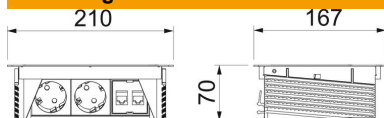

Opmerking: montage mogelijk in bladdiktes tot 50 mm.

De aansluitgerede Deskbox type DBK is bijzonder goed geschikt voor het direct voorzien van werkplekken van energie-, communicatie- en datatechniekaansluitingen.

A2 Roestvast staal

Stamgegevens

Artikelnummer	6116802
Type	DBK2-D3 D2S2K
Omschrijving 1	Deskbox opklapbaar
Omschrijving 2	voor de inbouw in tafelbladen
Fabrikant	OBO
Dimensie	210x167x68
Materiaal	Roestvast staal 1.4301
Kleinste verkoop-eenheid	1
Eenheid van hoeveelheid	Stuk
Gewicht	178,8 kg
Eenheid gewicht	kg/100 st.

Afmetingen

Lengte	210 mm
Breedte	167 mm

Technisch specificatieblad

Deskbox DBK, 2 contactdozen, 2x RJ45 cat. 6

Artikelnummer: 6116802

Technische gegevens

Aantal aansluitingen audio	0
Aantal aansluitingen CAT 5	0
Aantal aansluitingen CAT 5E	0
Aantal aansluitingen CAT 6	2
Aantal aansluitingen USB	0
Aantal aansluitingen VGA	0
Aantal HDMI-aansluitingen	0
Aantal SCHUKO-contactdozen	2
Uitvoering	Inbouw
Uitrekbaar	nee
Vorm	Rechthoekig
Opklapbaar	ja
Lengte aansluitkabel	3 m
Overspanningsbeveiliging	nee