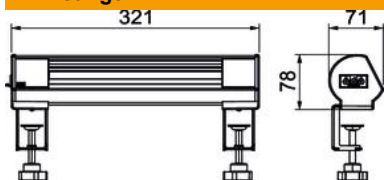

Technisch specificatieblad

Deskbox met bevestigingsklem, niet gemonteerd

Artikelnummer: 6116760

Aansluitgerede Deskbox DBL voor directe voeding van werkplekken met energie-aansluitingen. Met een Wieland GST18®-aansluiting en kabeluitlaat van links uit het profiel. Gereedschapsloze montage met 2 bevestigingsbeugels voor tafelbladdikten van 8 tot 40 mm en 40 tot 70 mm. De Deskbox is leeg en kan met maximaal 5 installatieapparaten model Module 45® worden uitgerust.

Alu Aluminium

EL geanodiseerd

Stamgegevens

Artikelnummer	6116760
Type	DBL-1B
Omschrijving 1	Deskbox compleet
Omschrijving 2	met montagebeugel
Fabrikant	OBO
Dimensie	325x71x78
Kleur	alu
Materiaal	aluminium
Oppervlak	geanodiseerd
Oppervlaktenorm	
Kleinste verkoop-eenheid	1
Eenheid van hoeveelheid	Stuk
Gewicht	60 kg
Eenheid gewicht	kg/100 st.

Technisch specificatieblad

Deskbox met bevestigingsklem, niet gemonteerd

Artikelnummer: 6116760

Afmetingen

Lengte	145 mm
Breedte	183 mm
Hoogte	59 mm

Technische gegevens

Uitvoering	Opbouw
Uitrekbaar	nee
Vorm	Rechthoekig
Opklapbaar	nee