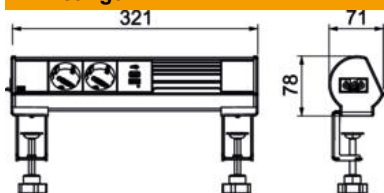

## Stamgegevens

Artikelnummer	6116762
Type	DBL-1B D2S 1C
Omschrijving 1	Deskbox compleet
Omschrijving 2	met montagebeugel
Fabrikant	OBO
Dimensie	325x71x78
Kleur	alu
Materiaal	aluminium
Oppervlak	geanodiseerd
Oppervlaktenorm	
Kleinste verkoop-eenheid	1
Eenheid van hoeveelheid	Stuk
Gewicht	80 kg
Eenheid gewicht	kg/100 st.

## Afmetingen

Lengte	145 mm
Breedte	183 mm
Hoogte	59 mm